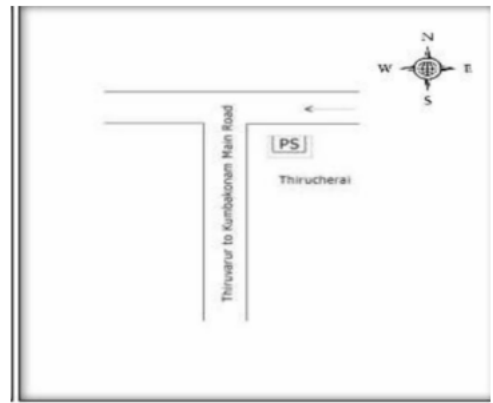

Google Map View

Polling Station Building Front View

Elevation

Polling Station Front View

Elevation

Cad View

Key MAP View

1 பெயர் : சோபனா - தந்தையின் பெயர்: சீனிவாசன் - வீட்டு எண் : 1 வயது : 34 பாலினம் : பெண் Photo is available	YVR0304204	2 பெயர் : செல்வி கணவர் பெயர்: அரிச்சந்திரன் வீட்டு எண் : 1/92 -1 வயது : 40 பாலினம் : பெண் Photo is available	YVR1116276	3 பெயர் : ராஜாமணி சி கணவர் பெயர்: தினேக்குமார் வீட்டு எண் : 2/109 புதுஎண் 2/305 வயது : 30 பாலினம் : பெண் Photo is available	YVR2107845
4 பெயர் : ஆதித்யா தர்ஷினி தந்தையின் பெயர்: முருகானந்தம் வீட்டு எண் : 2/307 வயது : 19 பாலினம் : பெண் Photo is available	YVR2360535	5 பெயர் : கலையரசன் - தந்தையின் பெயர்: விக்கிரமதித்தன் - வீட்டு எண் : 3 வயது : 28 பாலினம் : ஆண் Photo is available	YVR0894964	6 பெயர் : சூர்யா - தந்தையின் பெயர்: சிவசண்முகம் - வீட்டு எண் : 3-9 வயது : 29 பாலினம் : பெண் Photo is available	YVR0803544
7 பெயர் : தேவி கணவர் பெயர்: ஐயப்பன் வீட்டு எண் : 3/533 வயது : 29 பாலினம் : பெண் Photo is available	YVR2047009	8 பெயர் : துளசி கணவர் பெயர்: கருணாமூர்த்தி வீட்டு எண் : 242 வயது : 50 பாலினம் : பெண் Photo is available	YVR2180107	9 பெயர் : விஜய் தந்தையின் பெயர்: கருணாமூர்த்தி வீட்டு எண் : 242 வயது : 30 பாலினம் : ஆண் Photo is available	YVR2345981
10 பெயர் : சந்தோஷ் குமார் சண்முகம் தாயின் பெயர்: லெட்சுமி சண்முகம் வீட்டு எண் : 315/3 வயது : 24 பாலினம் : ஆண் Photo is available	YVR2209666	11 பெயர் : காமாட்சி - கணவர் பெயர்: சதானந்தம் - வீட்டு எண் : 338 வயது : 41 பாலினம் : பெண் Photo is available	YVR0372847	12 பெயர் : ஸ்ரீராம் இரா தந்தையின் பெயர்: இராஜேந்திரன் வீட்டு எண் : 344/3 வயது : 26 பாலினம் : ஆண் Photo is available	YVR1933290
13 பெயர் : ராஜாராமன் - தந்தையின் பெயர்: ராமதாஸ் - வீட்டு எண் : 348 வயது : 43 பாலினம் : ஆண் Photo is available	YVR0303438	14 பெயர் : கங்கா கணவர் பெயர்: கார்த்திகேயன் வீட்டு எண் : 355 வயது : 26 பாலினம் : பெண் Photo is available	IOR1671049	15 பெயர் : சூரியகார்த்திகேயன் சே தந்தையின் பெயர்: சேகரராஜா வீட்டு எண் : 364 வயது : 27 பாலினம் : ஆண் Photo is available	YVR1041037
16 பெயர் : மதுஸ்ரீ சேறைநாதன் தந்தையின் பெயர்: சேறைநாதன் வீட்டு எண் : 382 வயது : 20 பாலினம் : பெண் Photo is available	YVR2271690	17 பெயர் : சிவகுமார் ஜெயராமன் தந்தையின் பெயர்: ஜெயராமன் பாதெர் வீட்டு எண் : 383 வயது : 57 பாலினம் : ஆண் Photo is available	ALF0617506	18 பெயர் : சண்முகப்ரியா ஸ் சிவகுமார் கணவர் பெயர்: சிவகுமார் ஹசப்பண்ட் வீட்டு எண் : 383 வயது : 45 பாலினம் : பெண் Photo is available	ALF0617183
19 பெயர் : விவேக் தந்தையின் பெயர்: சிவக்குமார் வீட்டு எண் : 383 வயது : 22 பாலினம் : ஆண் Photo is available	YVR2142941	20 பெயர் : கார்த்திக குணசீலன் தந்தையின் பெயர்: குணசீலன் - வீட்டு எண் : 396 வயது : 30 பாலினம் : பெண் Photo is available	XFZ0655993	21 பெயர் : மாரியப்பன் - தந்தையின் பெயர்: சின்னப்பா - வீட்டு எண் : 426 வயது : 39 பாலினம் : ஆண் Photo is available	YVR0102830
22 பெயர் : சத்யப்பிரியா - தந்தையின் பெயர்: பாலு - வீட்டு எண் : 469 வயது : 35 பாலினம் : பெண் Photo is available	YVR0304196	23 பெயர் : பாலு - தந்தையின் பெயர்: நாகராஜன் - வீட்டு எண் : 469-1 வயது : 64 பாலினம் : ஆண் Photo is available	YVR1852631	24 பெயர் : திலகவதி - கணவர் பெயர்: பாலு - வீட்டு எண் : 469-1 வயது : 55 பாலினம் : பெண் Photo is available	YVR1852649
25 பெயர் : ராஜேந்திரன் - தந்தையின் பெயர்: உத்திராபதி - வீட்டு எண் : 471 வயது : 58 பாலினம் : ஆண் Photo is available	DKK1259589	26 பெயர் : வேம்பு - கணவர் பெயர்: ராஜேந்திரன் - வீட்டு எண் : 471 வயது : 52 பாலினம் : பெண் Photo is available	YVR1852656	27 பெயர் : அங்காஸ்வர தந்தையின் பெயர்: ராஜேந்திரன் வீட்டு எண் : 471 வயது : 24 பாலினம் : ஆண் Photo is available	YVR1986942
28 பெயர் : ரா அபிநயா தந்தையின் பெயர்: ராஜேந்திரன் வீட்டு எண் : 471 வயது : 21 பாலினம் : பெண் Photo is available	YVR2269892	29 பெயர் : பெரியநாயகி - கணவர் பெயர்: கேசவன் - வீட்டு எண் : 472 வயது : 67 பாலினம் : பெண் Photo is available	YVR1852664	30 பெயர் : ஆர்த்தி உப்பிலியப்பன் கணவர் பெயர்: உப்பிலியப்பன் பிச்சையன் வீட்டு எண் : 472 வயது : 25 பாலினம் : பெண் Photo is available	YVR2247443