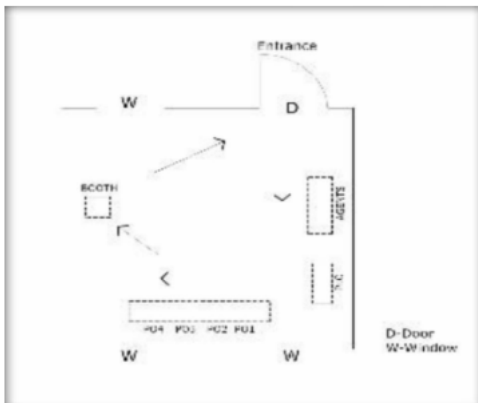

Google Map View

Polling Station Building Front View

Elevation

Polling Station Front View

Elevation

Cad View

Key MAP View

1 பெயர் : சோபனா - தந்தையின் பெயர்: சீனிவாசன் - வீட்டு எண் : 1 வயது : 34 பாலினம் : பெண் Photo is available	YVR0304204	2 பெயர் : செல்வி கணவர் பெயர்: அரிச்சந்திரன் வீட்டு எண் : 1/92 -1 வயது : 40 பாலினம் : பெண் Photo is available	YVR1116276	3 பெயர் : ராஜாமணி சி கணவர் பெயர்: தினேக்குமார் வீட்டு எண் : 2/109 புதுஎண் 2/305 வயது : 30 பாலினம் : பெண் Photo is available	YVR2107845
4 பெயர் : ஆதித்யா தர்ஷினி தந்தையின் பெயர்: முருகானந்தம் வீட்டு எண் : 2/307 வயது : 19 பாலினம் : பெண் Photo is available	YVR2360535	5 பெயர் : கலையரசன் - தந்தையின் பெயர்: விக்கிரமதித்தன் - வீட்டு எண் : 3 வயது : 28 பாலினம் : ஆண் Photo is available	YVR0894964	6 பெயர் : சூர்யா - தந்தையின் பெயர்: சிவசண்முகம் - வீட்டு எண் : 3-9 வயது : 29 பாலினம் : பெண் Photo is available	YVR0803544
7 பெயர் : தேவி கணவர் பெயர்: ஐயப்பன் வீட்டு எண் : 3/533 வயது : 29 பாலினம் : பெண் Photo is available	YVR2047009	8 பெயர் : துளசி கணவர் பெயர்: கருணாமூர்த்தி வீட்டு எண் : 242 வயது : 50 பாலினம் : பெண் Photo is available	YVR2180107	9 பெயர் : விஜய் தந்தையின் பெயர்: கருணாமூர்த்தி வீட்டு எண் : 242 வயது : 30 பாலினம் : ஆண் Photo is available	YVR2345981
10 பெயர் : சந்தோஷ் குமார் சண்முகம் தாயின் பெயர்: லெட்சுமி சண்முகம் வீட்டு எண் : 315/3 வயது : 24 பாலினம் : ஆண் Photo is available	YVR2209666	11 பெயர் : காமாட்சி - கணவர் பெயர்: சதானந்தம் - வீட்டு எண் : 338 வயது : 41 பாலினம் : பெண் Photo is available	YVR0372847	12 பெயர் : ஸ்ரீராம் இரா தந்தையின் பெயர்: இராஜேந்திரன் வீட்டு எண் : 344/3 வயது : 26 பாலினம் : ஆண் Photo is available	YVR1933290
13 பெயர் : ராஜாராமன் - தந்தையின் பெயர்: ராமதாஸ் - வீட்டு எண் : 348 வயது : 43 பாலினம் : ஆண் Photo is available	YVR0303438	14 பெயர் : கங்கா கணவர் பெயர்: கார்த்திகேயன் வீட்டு எண் : 355 வயது : 26 பாலினம் : பெண் Photo is available	IOR1671049	15 பெயர் : சூரியகார்த்திகேயன் சே தந்தையின் பெயர்: சேகரராஜா வீட்டு எண் : 364 வயது : 27 பாலினம் : ஆண் Photo is available	YVR1041037
16 பெயர் : மதுஸ்ரீ சேறைநாதன் தந்தையின் பெயர்: சேறைநாதன் வீட்டு எண் : 382 வயது : 20 பாலினம் : பெண் Photo is available	YVR2271690	17 பெயர் : சிவகுமார் ஜெயராமன் தந்தையின் பெயர்: ஜெயராமன் பாதெர் வீட்டு எண் : 383 வயது : 57 பாலினம் : ஆண் Photo is available	ALF0617506	18 பெயர் : சண்முகப்ரியா ஸ் சிவகுமார் கணவர் பெயர்: சிவகுமார் ஹசப்பண்ட் வீட்டு எண் : 383 வயது : 45 பாலினம் : பெண் Photo is available	ALF0617183
19 பெயர் : விவேக் தந்தையின் பெயர்: சிவக்குமார் வீட்டு எண் : 383 வயது : 22 பாலினம் : ஆண் Photo is available	YVR2142941	20 பெயர் : கார்த்திக குணசீலன் தந்தையின் பெயர்: குணசீலன் - வீட்டு எண் : 396 வயது : 30 பாலினம் : பெண் Photo is available	XFZ0655993	21 பெயர் : மாரியப்பன் - தந்தையின் பெயர்: சின்னப்பா - வீட்டு எண் : 426 வயது : 39 பாலினம் : ஆண் Photo is available	YVR0102830
22 பெயர் : சத்யப்பிரியா - தந்தையின் பெயர்: பாலு - வீட்டு எண் : 469 வயது : 35 பாலினம் : பெண் Photo is available	YVR0304196	23 பெயர் : பாலு - தந்தையின் பெயர்: நாகராஜன் - வீட்டு எண் : 469-1 வயது : 64 பாலினம் : ஆண் Photo is available	YVR1852631	24 பெயர் : திலகவதி - கணவர் பெயர்: பாலு - வீட்டு எண் : 469-1 வயது : 55 பாலினம் : பெண் Photo is available	YVR1852649
25 பெயர் : ராஜேந்திரன் - தந்தையின் பெயர்: உத்திராபதி - வீட்டு எண் : 471 வயது : 58 பாலினம் : ஆண் Photo is available	DKK1259589	26 பெயர் : வேம்பு - கணவர் பெயர்: ராஜேந்திரன் - வீட்டு எண் : 471 வயது : 52 பாலினம் : பெண் Photo is available	YVR1852656	27 பெயர் : அங்காஸ்வர தந்தையின் பெயர்: ராஜேந்திரன் வீட்டு எண் : 471 வயது : 24 பாலினம் : ஆண் Photo is available	YVR1986942
28 பெயர் : ரா அபிநயா தந்தையின் பெயர்: ராஜேந்திரன் வீட்டு எண் : 471 வயது : 21 பாலினம் : பெண் Photo is available	YVR2269892	29 பெயர் : பெரியநாயகி - கணவர் பெயர்: கேசவன் - வீட்டு எண் : 472 வயது : 67 பாலினம் : பெண் Photo is available	YVR1852664	30 பெயர் : ஆர்த்தி உப்பிலியப்பன் கணவர் பெயர்: உப்பிலியப்பன் பிச்சையன் வீட்டு எண் : 472 வயது : 25 பாலினம் : பெண் Photo is available	YVR2247443