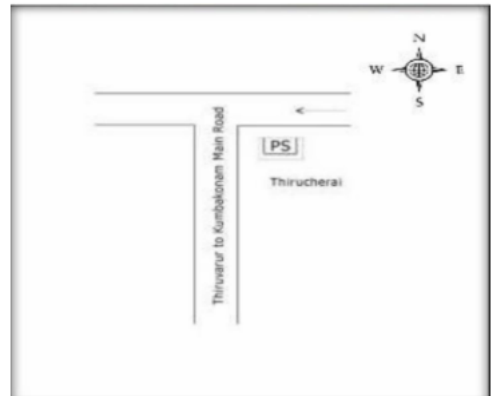

Google Map View

Polling Station Building Front View

Polling Station Front View

Cad View

Key MAP View

1 பெயர் : ரஞ்சித் - தந்தையின் பெயர்: ராமச்சந்திரன் - வீட்டு எண் : 4 வயது : 34 பாலினம் : ஆண் Photo is available	YVR0519371	2 பெயர் : ஆஷா - கணவர் பெயர்: சிவசங்கர் - வீட்டு எண் : 4-20 வயது : 42 பாலினம் : பெண் Photo is available	MZY4497210	3 பெயர் : புனிதவள்ளி தந்தையின் பெயர்: கோவிந்தராஜன் வீட்டு எண் : 4/704 வயது : 30 பாலினம் : பெண் Photo is available	YVR2060697
4 பெயர் : வீரராகவன் தந்தையின் பெயர்: கோவிந்தராஜன் வீட்டு எண் : 4/704 வயது : 27 பாலினம் : பெண் Photo is available	YVR2060846	5 பெயர் : கோதலிங்கம் தந்தையின் பெயர்: கோவிந்தராஜன் வீட்டு எண் : 4/704 வயது : 24 பாலினம் : ஆண் Photo is available	YVR2060879	6 பெயர் : சந்தியா தந்தையின் பெயர்: ராஜேந்திரன் வீட்டு எண் : 38/755 வயது : 23 பாலினம் : பெண் Photo is available	YVR2060812
7 பெயர் : வெற்றிவேல் கார்த்திகேயன் தந்தையின் பெயர்: கார்த்திகேயன் வீட்டு எண் : 44 வயது : 22 பாலினம் : ஆண் Photo is available	YVR2359339	8 பெயர் : பிரபாகரன் - தந்தையின் பெயர்: சாமிய்யா - வீட்டு எண் : 60 வயது : 33 பாலினம் : ஆண் Photo is available	YVR0519363	9 பெயர் : அப்பாதுரை - தந்தையின் பெயர்: சின்னதம்பி - வீட்டு எண் : 656 வயது : 72 பாலினம் : ஆண் Photo is available	YVR1854637
10 பெயர் : பேபி - கணவர் பெயர்: நடராஜன் - வீட்டு எண் : 658 வயது : 67 பாலினம் : பெண் Photo is available	YVR1854645	11 பெயர் : ஜெயந்தி கணவர் பெயர்: மோகன் வீட்டு எண் : 658 வயது : 37 பாலினம் : பெண் Photo is available	YVR2286557	12 பெயர் : ஆனந்தராஜ் - தந்தையின் பெயர்: பரமசிவம் - வீட்டு எண் : 659 வயது : 55 பாலினம் : ஆண் Photo is available	YVR0840512
13 பெயர் : பத்மாவதி பரமசிவம் தந்தையின் பெயர்: பரமசிவம் - வீட்டு எண் : 659 வயது : 54 பாலினம் : பெண் Photo is available	YVR1854652	14 பெயர் : ஆனந்தி - கணவர் பெயர்: ஆனந்தராஜ் - வீட்டு எண் : 659 வயது : 38 பாலினம் : பெண் Photo is available	YVR0840470	15 பெயர் : சாமிஅப்பா - தந்தையின் பெயர்: குஞ்சி - வீட்டு எண் : 660 வயது : 59 பாலினம் : ஆண் Photo is available	YVR1854660
16 பெயர் : ஜீவா கணவர் பெயர்: சாமிஅப்பா - வீட்டு எண் : 660 வயது : 38 பாலினம் : பெண் Photo is available	YVR2250876	17 பெயர் : பிரதாப் - தந்தையின் பெயர்: சாமிஜயா - வீட்டு எண் : 660 வயது : 33 பாலினம் : ஆண் Photo is available	YVR0519355	18 பெயர் : பூர் அருணா தந்தையின் பெயர்: கண்ணன் வீட்டு எண் : 661 வயது : 26 பாலினம் : பெண் Photo is available	YVR1103183
19 பெயர் : தமயந்தி - கணவர் பெயர்: சிவானந்தம் - வீட்டு எண் : 662 வயது : 60 பாலினம் : பெண் Photo is available	YVR1854694	20 பெயர் : செல்வராஜ் - தந்தையின் பெயர்: சிவானந்தம் - வீட்டு எண் : 662 வயது : 45 பாலினம் : ஆண் Photo is available	DKK4225959	21 பெயர் : சங்கர் - தந்தையின் பெயர்: சிவானந்தம் - வீட்டு எண் : 662 வயது : 43 பாலினம் : ஆண் Photo is available	DKK4225967
22 பெயர் : நதியா - கணவர் பெயர்: செல்வராஜ் - வீட்டு எண் : 662 வயது : 41 பாலினம் : பெண் Photo is available	YVR0840595	23 பெயர் : இளைராஜா - தந்தையின் பெயர்: சிவானந்தம் - வீட்டு எண் : 662 வயது : 39 பாலினம் : ஆண் Photo is available	YVR0233387	24 பெயர் : செல்வராணி - கணவர் பெயர்: சங்கர் - வீட்டு எண் : 662 வயது : 37 பாலினம் : பெண் Photo is available	YVR0840603
25 பெயர் : மருதாயி - கணவர் பெயர்: ஆறுமுகம் - வீட்டு எண் : 664 வயது : 72 பாலினம் : பெண் Photo is available	YVR1854702	26 பெயர் : இளங்கோ - தந்தையின் பெயர்: ஆறுமுகம் - வீட்டு எண் : 664 வயது : 46 பாலினம் : ஆண் Photo is available	DKK4111258	27 பெயர் : ஜெயந்தி - கணவர் பெயர்: ராஜேந்திரன் - வீட்டு எண் : 664 வயது : 46 பாலினம் : பெண் Photo is available	DKK4225983
28 பெயர் : காந்திமதி - கணவர் பெயர்: இளங்கோ - வீட்டு எண் : 664 வயது : 36 பாலினம் : பெண் Photo is available	YVR0519132	29 பெயர் : வள்ளியம்மை - கணவர் பெயர்: அப்பாக்கண்ணு - வீட்டு எண் : 667 வயது : 59 பாலினம் : பெண் Photo is available	YVR0996728	30 பெயர் : மனோம்மாணி - கணவர் பெயர்: ரெத்தம் - வீட்டு எண் : 668 வயது : 72 பாலினம் : பெண் Photo is available	YVR1854710