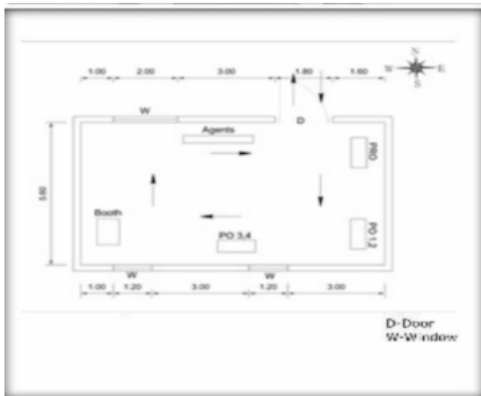

Google Map View

Polling Station Building Front View

Polling Station Front View

Cad View

Key MAP View

1 பெயர் : ரஞ்சித் - தந்தையின் பெயர்: ராமச்சந்திரன் - வீட்டு எண் : 4 வயது : 34 பாலினம் : ஆண் Photo is available	YVR0519371	2 பெயர் : ஆஷா - கணவர் பெயர்: சிவசங்கர் - வீட்டு எண் : 4-20 வயது : 42 பாலினம் : பெண் Photo is available	MZY4497210	3 பெயர் : புனிதவள்ளி தந்தையின் பெயர்: கோவிந்தராஜன் வீட்டு எண் : 4/704 வயது : 30 பாலினம் : பெண் Photo is available	YVR2060697
4 பெயர் : வீரராகவன் தந்தையின் பெயர்: கோவிந்தராஜன் வீட்டு எண் : 4/704 வயது : 27 பாலினம் : பெண் Photo is available	YVR2060846	5 பெயர் : கோதலிங்கம் தந்தையின் பெயர்: கோவிந்தராஜன் வீட்டு எண் : 4/704 வயது : 24 பாலினம் : ஆண் Photo is available	YVR2060879	6 பெயர் : சந்தியா தந்தையின் பெயர்: ராஜேந்திரன் வீட்டு எண் : 38/755 வயது : 23 பாலினம் : பெண் Photo is available	YVR2060812
7 பெயர் : வெற்றிவேல் கார்த்திகேயன் தந்தையின் பெயர்: கார்த்திகேயன் வீட்டு எண் : 44 வயது : 22 பாலினம் : ஆண் Photo is available	YVR2359339	8 பெயர் : பிரபாகரன் - தந்தையின் பெயர்: சாமிய்யா - வீட்டு எண் : 60 வயது : 33 பாலினம் : ஆண் Photo is available	YVR0519363	9 பெயர் : அப்பாதுரை - தந்தையின் பெயர்: சின்னதம்பி - வீட்டு எண் : 656 வயது : 72 பாலினம் : ஆண் Photo is available	YVR1854637
10 பெயர் : பேபி - கணவர் பெயர்: நடராஜன் - வீட்டு எண் : 658 வயது : 67 பாலினம் : பெண் Photo is available	YVR1854645	11 பெயர் : ஜெயந்தி கணவர் பெயர்: மோகன் வீட்டு எண் : 658 வயது : 37 பாலினம் : பெண் Photo is available	YVR2286557	12 பெயர் : ஆனந்தராஜ் - தந்தையின் பெயர்: பரமசிவம் - வீட்டு எண் : 659 வயது : 55 பாலினம் : ஆண் Photo is available	YVR0840512
13 பெயர் : பத்மாவதி பரமசிவம் தந்தையின் பெயர்: பரமசிவம் - வீட்டு எண் : 659 வயது : 54 பாலினம் : பெண் Photo is available	YVR1854652	14 பெயர் : ஆனந்தி - கணவர் பெயர்: ஆனந்தராஜ் - வீட்டு எண் : 659 வயது : 38 பாலினம் : பெண் Photo is available	YVR0840470	15 பெயர் : சாமிஅப்பா - தந்தையின் பெயர்: குஞ்சி - வீட்டு எண் : 660 வயது : 59 பாலினம் : ஆண் Photo is available	YVR1854660
16 பெயர் : ஜீவா கணவர் பெயர்: சாமிஅப்பா - வீட்டு எண் : 660 வயது : 38 பாலினம் : பெண் Photo is available	YVR2250876	17 பெயர் : பிரதாப் - தந்தையின் பெயர்: சாமிஜயா - வீட்டு எண் : 660 வயது : 33 பாலினம் : ஆண் Photo is available	YVR0519355	18 பெயர் : பூர் அருணா தந்தையின் பெயர்: கண்ணன் வீட்டு எண் : 661 வயது : 26 பாலினம் : பெண் Photo is available	YVR1103183
19 பெயர் : தமயந்தி - கணவர் பெயர்: சிவானந்தம் - வீட்டு எண் : 662 வயது : 60 பாலினம் : பெண் Photo is available	YVR1854694	20 பெயர் : செல்வராஜ் - தந்தையின் பெயர்: சிவானந்தம் - வீட்டு எண் : 662 வயது : 45 பாலினம் : ஆண் Photo is available	DKK4225959	21 பெயர் : சங்கர் - தந்தையின் பெயர்: சிவானந்தம் - வீட்டு எண் : 662 வயது : 43 பாலினம் : ஆண் Photo is available	DKK4225967
22 பெயர் : நதியா - கணவர் பெயர்: செல்வராஜ் - வீட்டு எண் : 662 வயது : 41 பாலினம் : பெண் Photo is available	YVR0840595	23 பெயர் : இளைராஜா - தந்தையின் பெயர்: சிவானந்தம் - வீட்டு எண் : 662 வயது : 39 பாலினம் : ஆண் Photo is available	YVR0233387	24 பெயர் : செல்வராணி - கணவர் பெயர்: சங்கர் - வீட்டு எண் : 662 வயது : 37 பாலினம் : பெண் Photo is available	YVR0840603
25 பெயர் : மருதாயி - கணவர் பெயர்: ஆறுமுகம் - வீட்டு எண் : 664 வயது : 72 பாலினம் : பெண் Photo is available	YVR1854702	26 பெயர் : இளங்கோ - தந்தையின் பெயர்: ஆறுமுகம் - வீட்டு எண் : 664 வயது : 46 பாலினம் : ஆண் Photo is available	DKK4111258	27 பெயர் : ஜெயந்தி - கணவர் பெயர்: ராஜேந்திரன் - வீட்டு எண் : 664 வயது : 46 பாலினம் : பெண் Photo is available	DKK4225983
28 பெயர் : காந்திமதி - கணவர் பெயர்: இளங்கோ - வீட்டு எண் : 664 வயது : 36 பாலினம் : பெண் Photo is available	YVR0519132	29 பெயர் : வள்ளியம்மை - கணவர் பெயர்: அப்பாக்கண்ணு - வீட்டு எண் : 667 வயது : 59 பாலினம் : பெண் Photo is available	YVR0996728	30 பெயர் : மனோம்மாணி - கணவர் பெயர்: ரெத்தம் - வீட்டு எண் : 668 வயது : 72 பாலினம் : பெண் Photo is available	YVR1854710