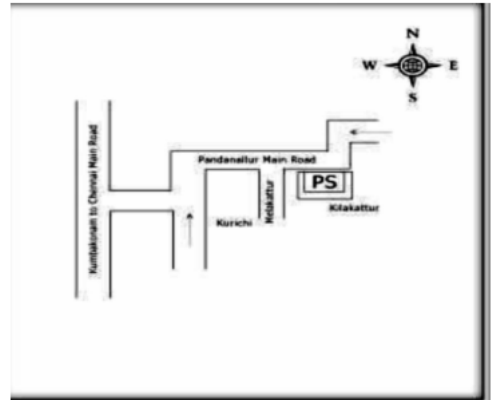

வாக்காளர் பதிவு அலுவலரின்  
கையொப்பம்

Nazri Naksha

Google Map View

Polling Station Building Front View

Polling Station Front View

Cad View

Key MAP View

சட்டமன்றத் தொகுதியின் எண் மற்றும் பெயர் : 170-திருவிடைமருதூர்  
பிரிவு எண் மற்றும் பெயர் 1-அத்திப்பாக்கம் (வ.கி) மற்றும் (ஊ), மேல புதுத் தெரு வார்டு-2