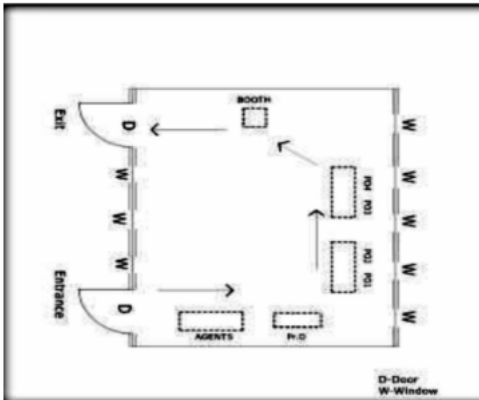

வாக்காளர் பதிவு அலுவலரின்  
கையொப்பம்

Nazri Naksha

Google Map View

Polling Station Building Front View

Polling Station Front View

Cad View

Key MAP View

சட்டமன்றத் தொகுதியின் எண் மற்றும் பெயர் : 170-திருவிடைமருதூர்  
பிரிவு எண் மற்றும் பெயர் 1-அத்திப்பாக்கம் (வ.கி) மற்றும் (ஊ), மேல புதுத் தெரு வார்டு-2