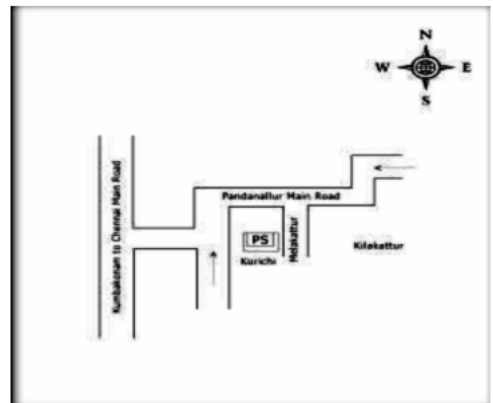

Key MAP View