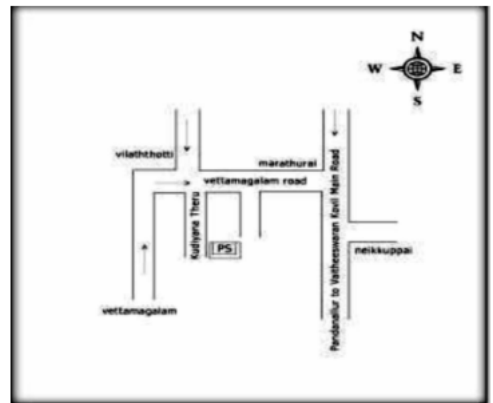

Google Map View

Polling Station Building Front View

Polling Station Front View

Cad View

Key MAP View

1	YVR1159763	பெயர் : குளஞ்சியப்பன் - தந்தையின் பெயர்: சந்நாசி - வீட்டு எண் : 1 வயது : 60 பாலினம் : ஆண்	Photo is available	2	YVR1159771	பெயர் : சகுந்தலா - கணவர் பெயர்: குளஞ்சியப்பன் - வீட்டு எண் : 1 வயது : 52 பாலினம் : பெண்	Photo is available	3	YVR0804492	பெயர் : வடிவேல் - தந்தையின் பெயர்: முருகையன் - வீட்டு எண் : 1 வயது : 40 பாலினம் : ஆண்	Photo is available
4	YVR0906081	பெயர் : ஆனந்தி - கணவர் பெயர்: ராஜ்குமார் - வீட்டு எண் : 1 வயது : 38 பாலினம் : பெண்	Photo is available	5	YVR0804526	பெயர் : ஆனந்தி - கணவர் பெயர்: தர்மராஜ் - வீட்டு எண் : 1 வயது : 37 பாலினம் : பெண்	Photo is available	6	YVR0804500	பெயர் : செல்வசுந்தரி - கணவர் பெயர்: வடிவேல் - வீட்டு எண் : 1 வயது : 32 பாலினம் : பெண்	Photo is available
7	YVR2117349	பெயர் : சுந்தரி தந்தையின் பெயர்: குஞ்சு வீட்டு எண் : 1 வயது : 30 பாலினம் : ஆண்	Photo is available	8	YVR0739987	பெயர் : சுகன்யா - தந்தையின் பெயர்: ராமையன் - வீட்டு எண் : 1 வயது : 29 பாலினம் : பெண்	Photo is available	9	YVR0938472	பெயர் : ஜஸ்வரயா - கணவர் பெயர்: மோகன் - வீட்டு எண் : 1 வயது : 28 பாலினம் : பெண்	Photo is available
10	YVR2061752	பெயர் : அபிநயா தந்தையின் பெயர்: தினேஷ்பாபு வீட்டு எண் : 1 வயது : 28 பாலினம் : பெண்	Photo is available	11	YVR0523100	பெயர் : தினேஷ்பாபு - தந்தையின் பெயர்: கொளஞ்சியப்பன் - வீட்டு எண் : 1-1 வயது : 35 பாலினம் : ஆண்	Photo is available	12	YVR1047505	பெயர் : கபிலன் தந்தையின் பெயர்: மோகன் வீட்டு எண் : 1/8 வயது : 26 பாலினம் : ஆண்	Photo is available
13	YVR1047448	பெயர் : மீனா தந்தையின் பெயர்: மோகன் வீட்டு எண் : 1/8 வயது : 25 பாலினம் : பெண்	Photo is available	14	YVR1047299	பெயர் : முத்து ராஜ் தந்தையின் பெயர்: கோவிந்த ராஜ் வீட்டு எண் : 1/11 வயது : 26 பாலினம் : ஆண்	Photo is available	15	YVR2061901	பெயர் : பிரியதர்ஷினி கணவர் பெயர்: கமலதாஸ் வீட்டு எண் : 1/11 வயது : 26 பாலினம் : பெண்	Photo is available
16	YVR2352912	பெயர் : கோகுல்ராஜ் தந்தையின் பெயர்: கோவிந்தராஜ் வீட்டு எண் : 1/11 ஏ-9 வயது : 23 பாலினம் : ஆண்	Photo is available	17	YVR2080539	பெயர் : சங்கீதா கணவர் பெயர்: பாலசந்திரன் வீட்டு எண் : 1/12/8 வயது : 36 பாலினம் : பெண்	Photo is available	18	YVR2118057	பெயர் : சுந்தரி தந்தையின் பெயர்: தங்கவேல் வீட்டு எண் : 1/14 ஏ வயது : 41 பாலினம் : பெண்	Photo is available
19	YVR2028728	பெயர் : அசோக்குமார் தந்தையின் பெயர்: ராதாக்ரிஷ்ணன் வீட்டு எண் : 1/15ஏ வயது : 23 பாலினம் : ஆண்	Photo is available	20	YVR0696567	பெயர் : சரிதா - கணவர் பெயர்: சுந்தரம் - வீட்டு எண் : 1-20 வயது : 37 பாலினம் : பெண்	Photo is available	21	YVR0739730	பெயர் : சோலைராஜ் - தந்தையின் பெயர்: இராஜேந்திரன் - வீட்டு எண் : 1-20 வயது : 29 பாலினம் : ஆண்	Photo is available
22	YVR0952739	பெயர் : நந்தினி - தந்தையின் பெயர்: ரவி - வீட்டு எண் : 1-20 வயது : 27 பாலினம் : பெண்	Photo is available	23	YVR1047240	பெயர் : விக்னேஷ் தந்தையின் பெயர்: ரவி வீட்டு எண் : 1.20 வயது : 25 பாலினம் : ஆண்	Photo is available	24	YVR0604330	பெயர் : ரவி - தந்தையின் பெயர்: தங்கவேல் - வீட்டு எண் : 1-20A வயது : 57 பாலினம் : ஆண்	Photo is available
25	YVR0238816	பெயர் : செல்வி - கணவர் பெயர்: ரவி - வீட்டு எண் : 1-20A வயது : 48 பாலினம் : பெண்	Photo is available	26	YVR2355907	பெயர் : பிரவீன்ராஜ் இரா தந்தையின் பெயர்: இராஜேந்திரன் வீட்டு எண் : 1/20 சி வயது : 27 பாலினம் : ஆண்	Photo is available	27	YVR0952630	பெயர் : சசிகலா - கணவர் பெயர்: சுசேந்திரன் - வீட்டு எண் : 1-23 வயது : 32 பாலினம் : பெண்	Photo is available
28	YVR2058238	பெயர் : விஜயசாரதி தந்தையின் பெயர்: சம்மந்தம் வீட்டு எண் : 1/23 வயது : 25 பாலினம் : பெண்	Photo is available	29	YVR2318392	பெயர் : சந்துரு தந்தையின் பெயர்: அருணாசலம் வீட்டு எண் : 1/24 வயது : 20 பாலினம் : ஆண்	Photo is available	30	YVR1159789	பெயர் : பாலகிருஷ்ணன் - தந்தையின் பெயர்: கன்னியப்பன் - வீட்டு எண் : 2 வயது : 69 பாலினம் : ஆண்	Photo is available