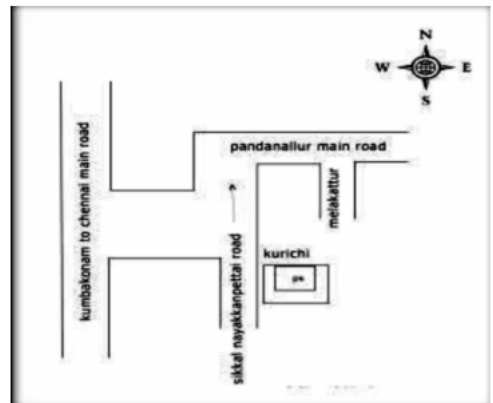

Key MAP View