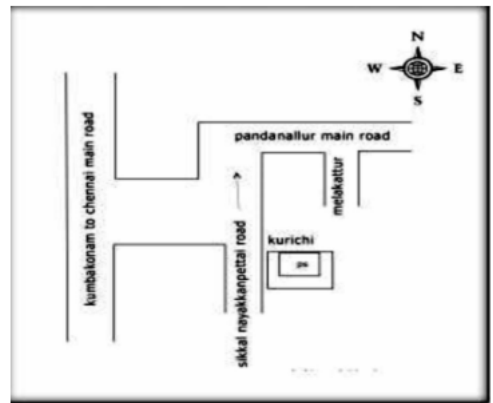

Key MAP View