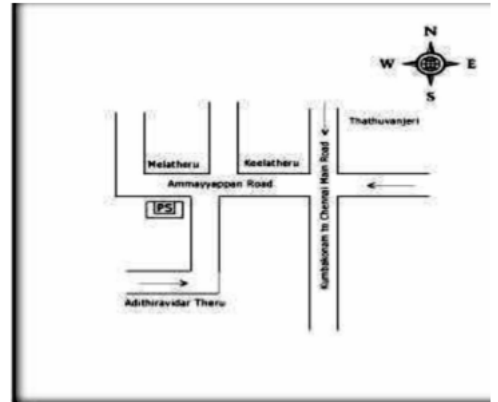

Key MAP View