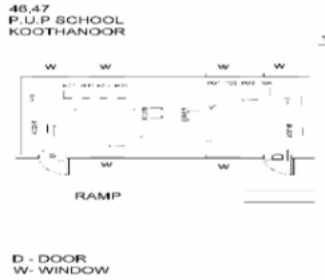

வாக்காளர் பதிவு அலுவலரின்  
கையொப்பம்

Nazri Naksha

Google Map View

Polling Station Building Front View

Polling Station Front View

Cad View

Key MAP View

சட்டமன்றத் தொகுதியின் எண் மற்றும் பெயர் : 170-திருவிடைமருதூர்  
பிரிவு எண் மற்றும் பெயர் 1-மாவுத்திருப்பு (வ.கி) மற்றும் (உஊ), பரவனூர்-வார்டு4