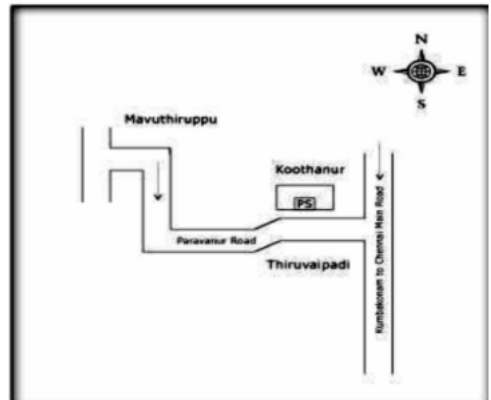

வாக்காளர் பதிவு அலுவலரின்  
கையொப்பம்

Nazri Naksha

Google Map View

Polling Station Building Front View

Polling Station Front View

Cad View

Key MAP View

சட்டமன்றத் தொகுதியின் எண் மற்றும் பெயர் : 170-திருவிடைமருதூர்  
பிரிவு எண் மற்றும் பெயர் 1-மாவுத்திருப்பு (வ.கி) மற்றும் (உஊ), பரவனூர்-வார்டு4