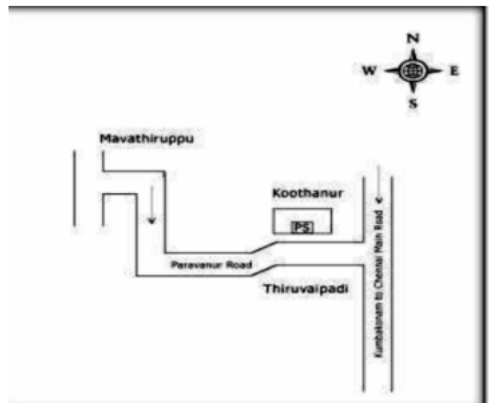

Google Map View

Polling Station Building Front View

Polling Station Front View

Cad View

Key MAP View

சட்டமன்றத் தொகுதியின் எண் மற்றும் பெயர் : 170-திருவிடைமருதூர்
பிரிவு எண் மற்றும் பெயர் 1-மாவுத்திருப்பு (வ.கி) மற்றும் (ஊ), மாவு திருப்பு, வாண்டையார் இருப்பு-வார்டு4