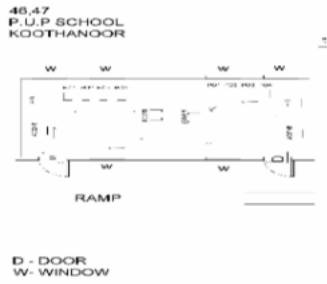

Google Map View

Polling Station Building Front View

Polling Station Front View

Cad View

Key MAP View

சட்டமன்றத் தொகுதியின் எண் மற்றும் பெயர் : 170-திருவிடைமருதூர்
பிரிவு எண் மற்றும் பெயர் 1-மாவுத்திருப்பு (வ.கி) மற்றும் (ஊ), மாவு திருப்பு, வாண்டையார் இருப்பு-வார்டு4