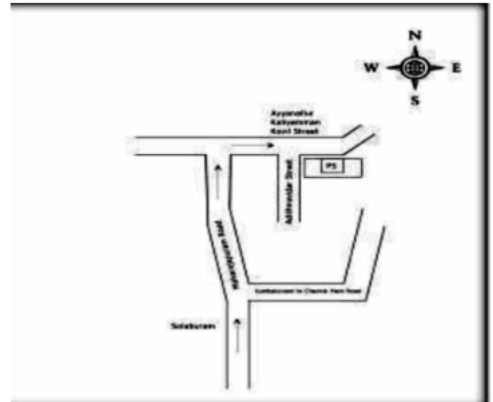

Key MAP View