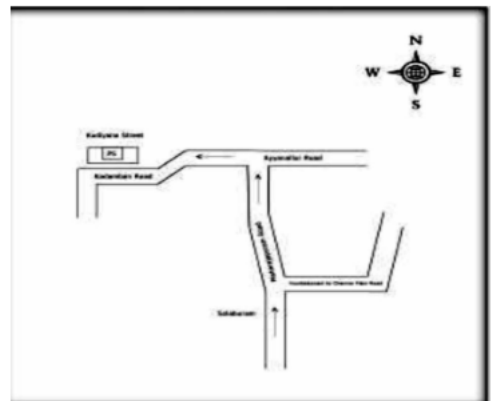

Key MAP View