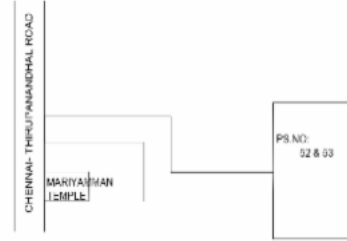

Google Map View

Polling Station Building Front View

Polling Station Front View

Cad View

D - DOOR
W - WINDOW

Key MAP View

1	YVR0959296	பெயர் : கோகுல்ராஜ் - தந்தையின் பெயர்: பாஸ்கரன் - வீட்டு எண் : 1 வயது : 55 பாலினம் : ஆண்	Photo is available	2	YVR0703074	பெயர் : ரவி - தந்தையின் பெயர்: கலியபெருமாள் - வீட்டு எண் : 1 வயது : 53 பாலினம் : ஆண்	Photo is available	3	YVR0750901	பெயர் : போனிடெல்லா - கணவர் பெயர்: கோகுல்ராஜ் - வீட்டு எண் : 1 வயது : 50 பாலினம் : பெண்	Photo is available
4	YVR0623850	பெயர் : வசந்தி - கணவர் பெயர்: ராஜா - வீட்டு எண் : 1 வயது : 44 பாலினம் : பெண்	Photo is available	5	YVR0809806	பெயர் : வனிதா - கணவர் பெயர்: தேவேந்திரன் - வீட்டு எண் : 1 வயது : 36 பாலினம் : பெண்	Photo is available	6	YVR0109488	பெயர் : தி க சுகன்யா கணவர் பெயர்: கொளஞ்சிநாதன் வீட்டு எண் : 1 வயது : 35 பாலினம் : பெண்	Photo is available
7	YVR0750935	பெயர் : மகாராஜன் - தந்தையின் பெயர்: ரவி - வீட்டு எண் : 1 வயது : 29 பாலினம் : ஆண்	Photo is available	8	YVR0959379	பெயர் : புஷ்பராஜ் - தந்தையின் பெயர்: அகஸ்தியன் - வீட்டு எண் : 1 வயது : 27 பாலினம் : ஆண்	Photo is available	9	YVR0959387	பெயர் : ஜோன் ஆண்டனி - தந்தையின் பெயர்: ஜெயப்பிரகாசம் - வீட்டு எண் : 1 வயது : 27 பாலினம் : ஆண்	Photo is available
10	YVR1001700	பெயர் : கௌஷிகா நான்சி - தந்தையின் பெயர்: கோகுல் ராஜ் - வீட்டு எண் : 1 வயது : 27 பாலினம் : பெண்	Photo is available	11	YVR0412346	பெயர் : மாலா - கணவர் பெயர்: கல்யாணசுந்தரம் - வீட்டு எண் : 1-45C வயது : 50 பாலினம் : பெண்	Photo is available	12	YVR0412502	பெயர் : சிவசண்முகம் - தந்தையின் பெயர்: சேதுராமன் - வீட்டு எண் : 2 வயது : 68 பாலினம் : ஆண்	Photo is available
13	YVR0251124	பெயர் : ராஜசேகர் - தந்தையின் பெயர்: சிவசண்முகம் - வீட்டு எண் : 2 வயது : 35 பாலினம் : ஆண்	Photo is available	14	YVR0959361	பெயர் : வினோதினி - தந்தையின் பெயர்: ரவி - வீட்டு எண் : 2 வயது : 30 பாலினம் : பெண்	Photo is available	15	YVR0959445	பெயர் : ரீகன் - தந்தையின் பெயர்: பாக்கியசாமி - வீட்டு எண் : 2-12A வயது : 27 பாலினம் : ஆண்	Photo is available
16	JBS2181634	பெயர் : ராணி - கணவர் பெயர்: ரவிபாபு - வீட்டு எண் : 2-17 ஏ வயது : 45 பாலினம் : பெண்	Photo is available	17	YVR2320455	பெயர் : ஐயப்பன் தந்தையின் பெயர்: ரவி பாபு வீட்டு எண் : 2/17ஏ வயது : 22 பாலினம் : ஆண்	Photo is available	18	YVR2325025	பெயர் : சரவணன் தந்தையின் பெயர்: ரவி பாபு வீட்டு எண் : 2/17ஏ வயது : 19 பாலினம் : ஆண்	Photo is available
19	YVR0536771	பெயர் : பாத்திமா - கணவர் பெயர்: இக்பால் - வீட்டு எண் : 2-24 வயது : 44 பாலினம் : பெண்	Photo is available	20	YVR0750828	பெயர் : கமலா - கணவர் பெயர்: ராமச்சந்திரன் - வீட்டு எண் : 2-30 வயது : 46 பாலினம் : பெண்	Photo is available	21	YVR0959429	பெயர் : சக்திவேல் - தந்தையின் பெயர்: சண்முகம் - வீட்டு எண் : 2-30 வயது : 27 பாலினம் : ஆண்	Photo is available
22	YVR1058510	பெயர் : ஷிபா டாவின்சி தந்தையின் பெயர்: ஜெஸி வீட்டு எண் : 2/36பி வயது : 25 பாலினம் : பெண்	Photo is available	23	YVR2099547	பெயர் : சர்லின் மாஷா பா தந்தையின் பெயர்: பால்ராஜ் வீட்டு எண் : 2/36பி வயது : 23 பாலினம் : பெண்	Photo is available	24	YVR2316305	பெயர் : சாம்சன்ரீஜீத் தந்தையின் பெயர்: பால்ராஜ் வீட்டு எண் : 2/36பி வயது : 19 பாலினம் : ஆண்	Photo is available
25	YVR0605543	பெயர் : செல்வமுத்துக்குமார் - தந்தையின் பெயர்: இளங்கோவன் - வீட்டு எண் : 2-39C வயது : 45 பாலினம் : ஆண்	Photo is available	26	YVR1058551	பெயர் : மோனிகா தந்தையின் பெயர்: யாக்கோப் வீட்டு எண் : 2/41ஏ வயது : 26 பாலினம் : பெண்	Photo is available	27	YVR2168128	பெயர் : சிரில் ஆகாஷ் தந்தையின் பெயர்: யாக்கோப் வீட்டு எண் : 2/41ஏ வயது : 22 பாலினம் : ஆண்	Photo is available
28	YVR0852400	பெயர் : மெர்லின் - தந்தையின் பெயர்: சகாயராஜ் - வீட்டு எண் : 2-46B வயது : 28 பாலினம் : பெண்	Photo is available	29	YVR1058403	பெயர் : மணிகண்டன் தந்தையின் பெயர்: பன்னீர் செல்வம் வீட்டு எண் : 2/78ஸி வயது : 36 பாலினம் : ஆண்	Photo is available	30	YVR0412759	பெயர் : ஹரிஷ்சிவா - தந்தையின் பெயர்: பெருமாள் - வீட்டு எண் : 3-145 வயது : 33 பாலினம் : ஆண்	Photo is available