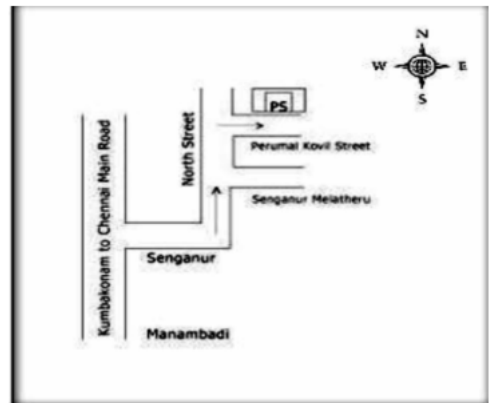

### 3. வாக்குச் சாவடியின் விவரங்கள்

|  |   |             |
|--|---|-------------|
| வாக்குச் சாவடியின் எண் மற்றும் பெயர் :<br>56 - ஊராட்சி ஒன்றிய நடுநிலைப்பள்ளி, புதிய கட்டிடம், கிழக்கு பக்கம் தெற்கு பார்த்தது, சேங்கனூர்-612504<br><br>வாக்குச் சாவடியின் முகவரி :<br>ஊராட்சி ஒன்றிய நடுநிலைப்பள்ளி, புதிய கட்டிடம், கிழக்கு பக்கம் தெற்கு பார்த்தது, சேங்கனூர்-612504 | <b>வாக்குச் சாவடியின் வகைப்பாடு (ஆண்/பெண்/பொது)</b> | <b>பொது</b> |
|  | <b>துணை வாக்குச் சாவடிகளின் எண்ணிக்கை :</b>         | 0           |

வாக்காளர் பதிவு அலுவலரின்  
கையொப்பம்

**Nazri Naksha**

**Google Map View**

**Polling Station Building Front View**

**Polling Station Front View**

**Cad View**

**Key MAP View**

சட்டமன்றத் தொகுதியின் எண் மற்றும் பெயர் : 170-திருவிடைமருதூர்  
பிரிவு எண் மற்றும் பெயர் 1-சேங்கனூர் (வ.கி) மற்றும் (ஊ), வடக்குத் தெரு, வார்டு-1