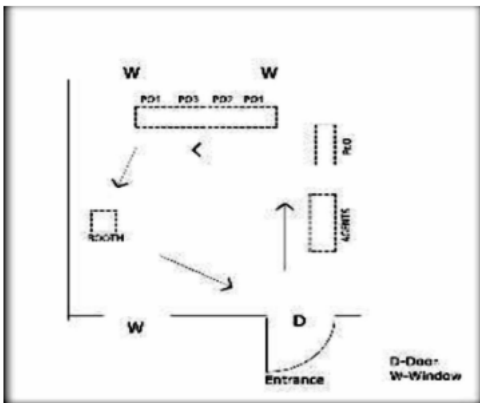

வாக்காளர் பதிவு அலுவலரின்  
கையொப்பம்

**Nazri Naksha**

**Google Map View**

**Polling Station Building Front View**

**Polling Station Front View**

**Cad View**

**Key MAP View**

சட்டமன்றத் தொகுதியின் எண் மற்றும் பெயர் : 170-திருவிடைமருதூர்  
பிரிவு எண் மற்றும் பெயர் 1-சேங்கனூர் (வ.கி) மற்றும் (ஊ), வடக்குத் தெரு, வார்டு-1