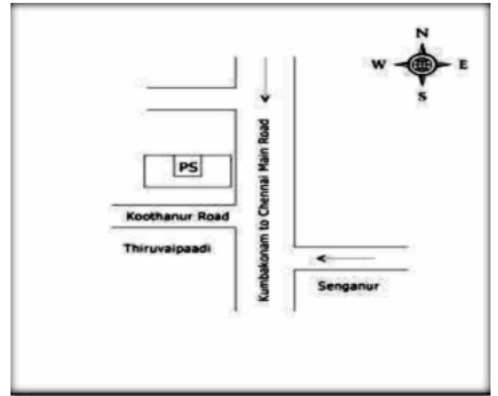

Key MAP View