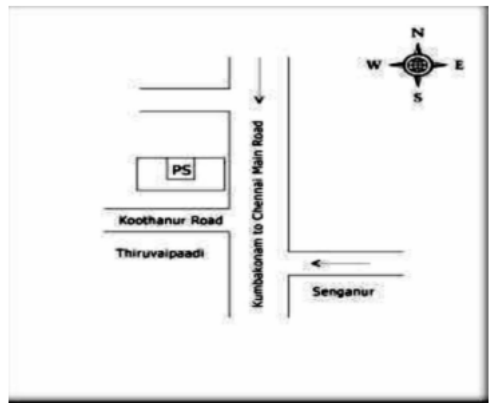

Key MAP View