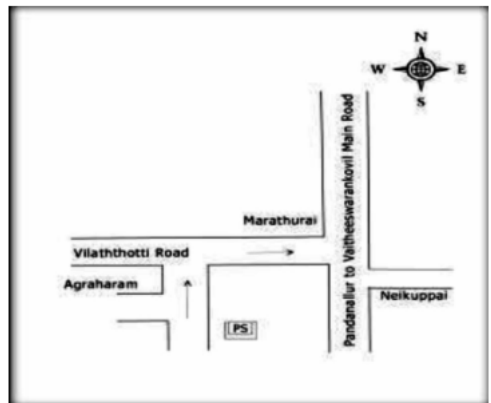

Google Map View

Polling Station Building Front View

Polling Station Front View

Cad View

Key MAP View

சட்டமன்றத் தொகுதியின் எண் மற்றும் பெயர் : 170-திருவிடைமருதூர்
பிரிவு எண் மற்றும் பெயர் 1-மரத்துரை (வ.கி) மற்றும் (ஊ), மரத்துரை ஆதிதிராவிடர் தெரு வா எண் 1