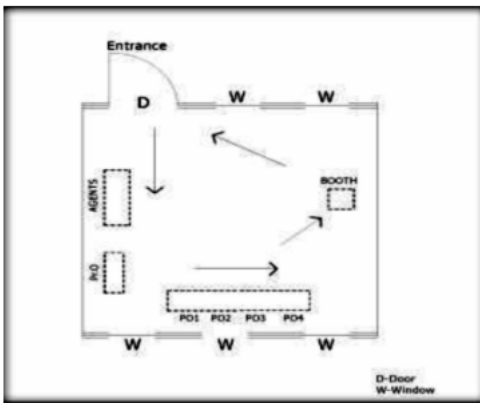

Google Map View

Polling Station Building Front View

Polling Station Front View

Cad View

Key MAP View

சட்டமன்றத் தொகுதியின் எண் மற்றும் பெயர் : 170-திருவிடைமருதூர்
பிரிவு எண் மற்றும் பெயர் 1-மரத்துரை (வ.கி) மற்றும் (ஊ), மரத்துரை ஆதிதிராவிடர் தெரு வா எண் 1