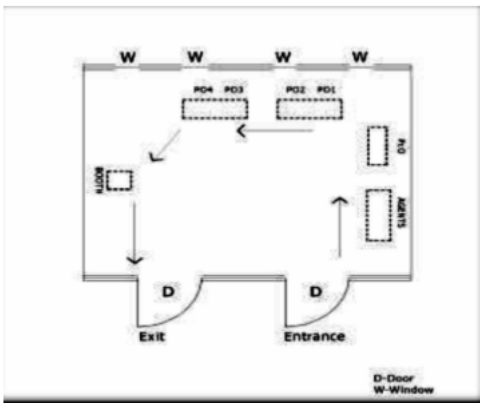

Google Map View

Polling Station Building Front View

Polling Station Front View

Cad View

Key MAP View

1	YVR1118447	பெயர் : கபிலராஜ் தந்தையின் பெயர்: ராஜா வீட்டு எண் : 1 வயது : 25 பாலினம் : ஆண்	Photo is available	2	YVR2076644	பெயர் : புவனா தேவி தந்தையின் பெயர்: ரவி வீட்டு எண் : 1/50 வயது : 26 பாலினம் : பெண்	Photo is available	3	YVR1107283	பெயர் : அபிதா தந்தையின் பெயர்: இளங்கோவன் வீட்டு எண் : 2/145 வயது : 25 பாலினம் : பெண்	Photo is available
4	YVR2077055	பெயர் : ருபிராணி கணவர் பெயர்: சந்திரசேகரன் வீட்டு எண் : 2/380/1 வயது : 42 பாலினம் : பெண்	Photo is available	5	YVR1108596	பெயர் : விக்னேஷ் தந்தையின் பெயர்: மணிவேல் வீட்டு எண் : 2/385 வயது : 26 பாலினம் : ஆண்	Photo is available	6	YVR0960070	பெயர் : தீபிகா - தந்தையின் பெயர்: தியாகராஜன் - வீட்டு எண் : 2-386 வயது : 28 பாலினம் : பெண்	Photo is available
7	YVR1060755	பெயர் : திவ்யா தந்தையின் பெயர்: தியாகராஜன் வீட்டு எண் : 2/386 வயது : 25 பாலினம் : பெண்	Photo is available	8	YVR2168805	பெயர் : ஆகாஷ் தாயின் பெயர்: லதா வீட்டு எண் : 2/392 வயது : 21 பாலினம் : ஆண்	Photo is available	9	YVR0960088	பெயர் : தேவி - தந்தையின் பெயர்: ராஜா - வீட்டு எண் : 2-394 வயது : 27 பாலினம் : பெண்	Photo is available
10	YVR0960120	பெயர் : அஸ்வின் - தந்தையின் பெயர்: சக்திவேல் - வீட்டு எண் : 2-399 வயது : 27 பாலினம் : ஆண்	Photo is available	11	YVR0537977	பெயர் : நந்தினி - தந்தையின் பெயர்: நாகராஜன் - வீட்டு எண் : 2-400 வயது : 32 பாலினம் : பெண்	Photo is available	12	YVR0703546	பெயர் : வெங்கடேஷ் - தந்தையின் பெயர்: வீரமணி - வீட்டு எண் : 2-404 வயது : 31 பாலினம் : ஆண்	Photo is available
13	YVR2076602	பெயர் : சங்கீதா கணவர் பெயர்: ராமலிங்கம் வீட்டு எண் : 2/408 வயது : 37 பாலினம் : பெண்	Photo is available	14	YVR1974583	பெயர் : வேல்முருகன் தந்தையின் பெயர்: மாரியப்பன் வீட்டு எண் : 2/416 வயது : 31 பாலினம் : ஆண்	Photo is available	15	YVR2039360	பெயர் : பாரிவள்ளல் தந்தையின் பெயர்: தெய்வசிகாமணி வீட்டு எண் : 2/430 வயது : 26 பாலினம் : ஆண்	Photo is available
16	YVR1940238	பெயர் : சகாதேவன் தந்தையின் பெயர்: தெய்வசிகாமணி வீட்டு எண் : 2/430/1 வயது : 25 பாலினம் : ஆண்	Photo is available	17	YVR1953876	பெயர் : மௌனிகா தந்தையின் பெயர்: அன்புராஜ் வீட்டு எண் : 2-453 வயது : 24 பாலினம் : பெண்	Photo is available	18	YVR1107226	பெயர் : ரமணி தந்தையின் பெயர்: சுந்தரமூர்த்தி வீட்டு எண் : 2/461 வயது : 26 பாலினம் : பெண்	Photo is available
19	YVR0810333	பெயர் : ஹேமா - தந்தையின் பெயர்: ராஜா - வீட்டு எண் : 3 வயது : 29 பாலினம் : பெண்	Photo is available	20	YVR2300457	பெயர் : சந்தியா கண்ணன் தந்தையின் பெயர்: கண்ணன் வீட்டு எண் : 3/79 வயது : 20 பாலினம் : பெண்	Photo is available	21	YVR2040210	பெயர் : இளயராஜா தந்தையின் பெயர்: மாரிமுத்து வீட்டு எண் : 3/377 வயது : 41 பாலினம் : ஆண்	Photo is available
22	YVR1060771	பெயர் : மீனா தந்தையின் பெயர்: ராஜா வீட்டு எண் : 3/394 வயது : 25 பாலினம் : பெண்	Photo is available	23	YVR0625293	பெயர் : இளையராணி - கணவர் பெயர்: சிவகுமார் - வீட்டு எண் : 3-499 வயது : 45 பாலினம் : பெண்	Photo is available	24	YVR0810358	பெயர் : சுரேஷ் - தந்தையின் பெயர்: ரவி - வீட்டு எண் : 3-501 வயது : 28 பாலினம் : ஆண்	Photo is available
25	YVR1107275	பெயர் : குடியரசு தந்தையின் பெயர்: முருகேசன் வீட்டு எண் : 3/513 வயது : 31 பாலினம் : பெண்	Photo is available	26	YVR1107200	பெயர் : வினோத் தந்தையின் பெயர்: பாஸ்கர் வீட்டு எண் : 3/517 வயது : 26 பாலினம் : ஆண்	Photo is available	27	YVR1060888	பெயர் : கரிஷ் தாயின் பெயர்: செல்வி வீட்டு எண் : 3/521 வயது : 26 பாலினம் : ஆண்	Photo is available
28	YVR1953801	பெயர் : வரதராஜன் இதரர் பெயர்: அம்பிகா வீட்டு எண் : 3-535 வயது : 32 பாலினம் : ஆண்	Photo is available	29	YVR2076966	பெயர் : சுப்பிரமணியன் தந்தையின் பெயர்: மருதையன் வீட்டு எண் : 3/549 வயது : 48 பாலினம் : ஆண்	Photo is available	30	YVR1016864	பெயர் : விமல்ராஜ் தந்தையின் பெயர்: ராமமூர்த்தி வீட்டு எண் : 3-557 வயது : 28 பாலினம் : ஆண்	Photo is available