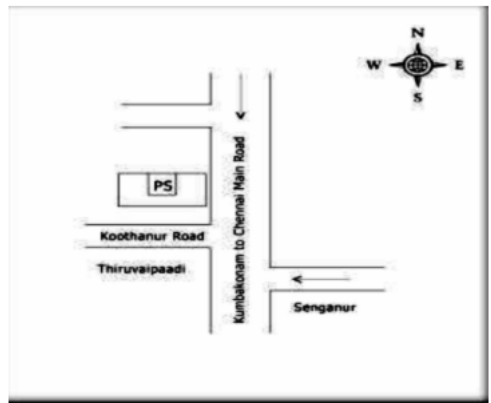

Google Map View

Polling Station Building Front View

Polling Station Front View

Cad View

Key MAP View

1	YVR1118447	பெயர் : கபிலராஜ் தந்தையின் பெயர்: ராஜா வீட்டு எண் : 1 வயது : 25 பாலினம் : ஆண்	Photo is available	2	YVR2076644	பெயர் : புவனா தேவி தந்தையின் பெயர்: ரவி வீட்டு எண் : 1/50 வயது : 26 பாலினம் : பெண்	Photo is available	3	YVR1107283	பெயர் : அபிதா தந்தையின் பெயர்: இளங்கோவன் வீட்டு எண் : 2/145 வயது : 25 பாலினம் : பெண்	Photo is available
4	YVR2077055	பெயர் : ருபிராணி கணவர் பெயர்: சந்திரசேகரன் வீட்டு எண் : 2/380/1 வயது : 42 பாலினம் : பெண்	Photo is available	5	YVR1108596	பெயர் : விக்னேஷ் தந்தையின் பெயர்: மணிவேல் வீட்டு எண் : 2/385 வயது : 26 பாலினம் : ஆண்	Photo is available	6	YVR0960070	பெயர் : தீபிகா - தந்தையின் பெயர்: தியாகராஜன் - வீட்டு எண் : 2-386 வயது : 28 பாலினம் : பெண்	Photo is available
7	YVR1060755	பெயர் : திவ்யா தந்தையின் பெயர்: தியாகராஜன் வீட்டு எண் : 2/386 வயது : 25 பாலினம் : பெண்	Photo is available	8	YVR2168805	பெயர் : ஆகாஷ் தாயின் பெயர்: லதா வீட்டு எண் : 2/392 வயது : 21 பாலினம் : ஆண்	Photo is available	9	YVR0960088	பெயர் : தேவி - தந்தையின் பெயர்: ராஜா - வீட்டு எண் : 2-394 வயது : 27 பாலினம் : பெண்	Photo is available
10	YVR0960120	பெயர் : அஸ்வின் - தந்தையின் பெயர்: சக்திவேல் - வீட்டு எண் : 2-399 வயது : 27 பாலினம் : ஆண்	Photo is available	11	YVR0537977	பெயர் : நந்தினி - தந்தையின் பெயர்: நாகராஜன் - வீட்டு எண் : 2-400 வயது : 32 பாலினம் : பெண்	Photo is available	12	YVR0703546	பெயர் : வெங்கடேஷ் - தந்தையின் பெயர்: வீரமணி - வீட்டு எண் : 2-404 வயது : 31 பாலினம் : ஆண்	Photo is available
13	YVR2076602	பெயர் : சங்கீதா கணவர் பெயர்: ராமலிங்கம் வீட்டு எண் : 2/408 வயது : 37 பாலினம் : பெண்	Photo is available	14	YVR1974583	பெயர் : வேல்முருகன் தந்தையின் பெயர்: மாரியப்பன் வீட்டு எண் : 2/416 வயது : 31 பாலினம் : ஆண்	Photo is available	15	YVR2039360	பெயர் : பாரிவள்ளல் தந்தையின் பெயர்: தெய்வசிகாமணி வீட்டு எண் : 2/430 வயது : 26 பாலினம் : ஆண்	Photo is available
16	YVR1940238	பெயர் : சகாதேவன் தந்தையின் பெயர்: தெய்வசிகாமணி வீட்டு எண் : 2/430/1 வயது : 25 பாலினம் : ஆண்	Photo is available	17	YVR1953876	பெயர் : மௌனிகா தந்தையின் பெயர்: அன்புராஜ் வீட்டு எண் : 2-453 வயது : 24 பாலினம் : பெண்	Photo is available	18	YVR1107226	பெயர் : ரமணி தந்தையின் பெயர்: சுந்தரமூர்த்தி வீட்டு எண் : 2/461 வயது : 26 பாலினம் : பெண்	Photo is available
19	YVR0810333	பெயர் : ஹேமா - தந்தையின் பெயர்: ராஜா - வீட்டு எண் : 3 வயது : 29 பாலினம் : பெண்	Photo is available	20	YVR2300457	பெயர் : சந்தியா கண்ணன் தந்தையின் பெயர்: கண்ணன் வீட்டு எண் : 3/79 வயது : 20 பாலினம் : பெண்	Photo is available	21	YVR2040210	பெயர் : இளயராஜா தந்தையின் பெயர்: மாரிமுத்து வீட்டு எண் : 3/377 வயது : 41 பாலினம் : ஆண்	Photo is available
22	YVR1060771	பெயர் : மீனா தந்தையின் பெயர்: ராஜா வீட்டு எண் : 3/394 வயது : 25 பாலினம் : பெண்	Photo is available	23	YVR0625293	பெயர் : இளையராணி - கணவர் பெயர்: சிவகுமார் - வீட்டு எண் : 3-499 வயது : 45 பாலினம் : பெண்	Photo is available	24	YVR0810358	பெயர் : சுரேஷ் - தந்தையின் பெயர்: ரவி - வீட்டு எண் : 3-501 வயது : 28 பாலினம் : ஆண்	Photo is available
25	YVR1107275	பெயர் : குடியரசு தந்தையின் பெயர்: முருகேசன் வீட்டு எண் : 3/513 வயது : 31 பாலினம் : பெண்	Photo is available	26	YVR1107200	பெயர் : வினோத் தந்தையின் பெயர்: பாஸ்கர் வீட்டு எண் : 3/517 வயது : 26 பாலினம் : ஆண்	Photo is available	27	YVR1060888	பெயர் : கரிஷ் தாயின் பெயர்: செல்வி வீட்டு எண் : 3/521 வயது : 26 பாலினம் : ஆண்	Photo is available
28	YVR1953801	பெயர் : வரதராஜன் இதரர் பெயர்: அம்பிகா வீட்டு எண் : 3-535 வயது : 32 பாலினம் : ஆண்	Photo is available	29	YVR2076966	பெயர் : சுப்பிரமணியன் தந்தையின் பெயர்: மருதையன் வீட்டு எண் : 3/549 வயது : 48 பாலினம் : ஆண்	Photo is available	30	YVR1016864	பெயர் : விமல்ராஜ் தந்தையின் பெயர்: ராமமூர்த்தி வீட்டு எண் : 3-557 வயது : 28 பாலினம் : ஆண்	Photo is available