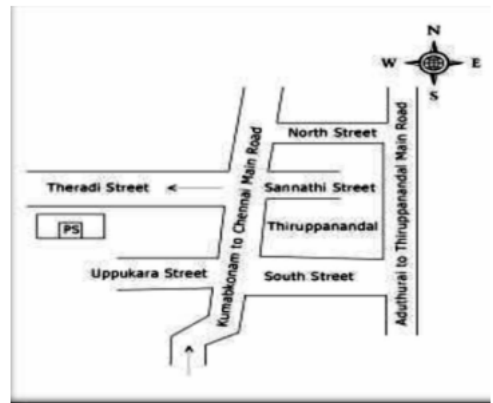

Google Map View

Polling Station Building Front View

Polling Station Front View

Cad View

Key MAP View

சட்டமன்றத் தொகுதியின் எண் மற்றும் பெயர் : 170-திருவிடைமருதூர்  
பிரிவு எண் மற்றும் பெயர் 1-திருப்பனந்தாள் (பே), வளையல்காரத் தெரு-வார்டு1