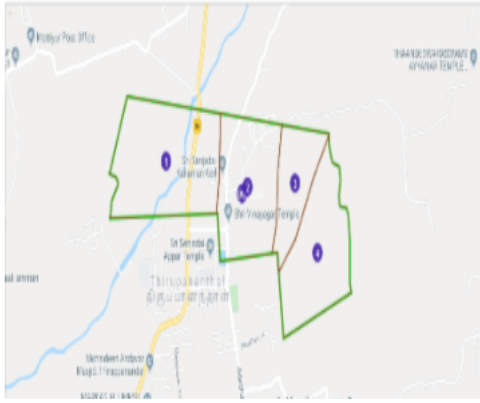

**3. வாக்குச் சாவடியின் விவரங்கள்**

வாக்குச் சாவடியின் எண் மற்றும் பெயர் : 67 - ஸ்ரீ கயிலை சுப்ரமணிய தேசிக சுவாமிகள் மேல்நிலைப்பள்ளி மேற்கு பகுதி வடக்கு பார்த்த கட்டிடம், அ. எண் 23, திருப்பனந்தாள் 612504  வாக்குச் சாவடியின் முகவரி : ஸ்ரீ கயிலை சுப்ரமணிய தேசிக சுவாமிகள் மேல்நிலைப்பள்ளி மேற்கு பகுதி வடக்கு பார்த்த கட்டிடம், அ. எண் 23, திருப்பனந்தாள் 612504	<b>வாக்குச் சாவடியின் வகைப்பாடு (ஆண்/பெண்/பொது)</b>	
	<b>துணை வாக்குச் சாவடிகளின் எண்ணிக்கை :</b>	0

Google Map View

Polling Station Building Front View

Polling Station Front View

Cad View

Key MAP View

சட்டமன்றத் தொகுதியின் எண் மற்றும் பெயர் : 170-திருவிடைமருதூர்  
பிரிவு எண் மற்றும் பெயர் 1-திருப்பனந்தாள் (பே), காளியம்மன் கோயில் தெரு-வார்டு 1