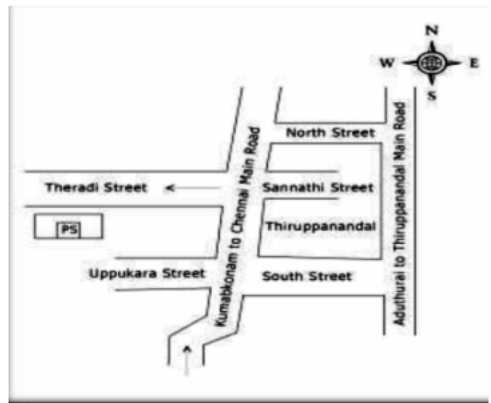

Google Map View

Polling Station Building Front View

Polling Station Front View

Cad View

Key MAP View

சட்டமன்றத் தொகுதியின் எண் மற்றும் பெயர் : 170-திருவிடைமருதூர்  
பிரிவு எண் மற்றும் பெயர் 1-திருப்பனந்தாள் (பே), காளியம்மன் கோயில் தெரு-வார்டு 1