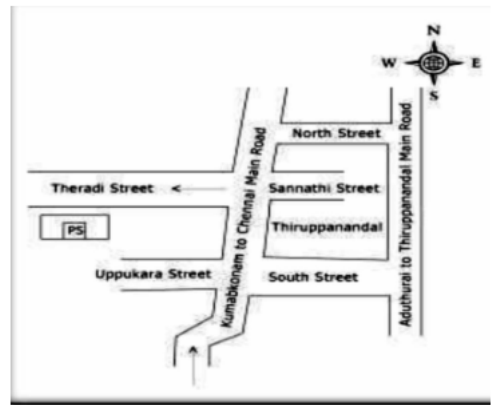

Google Map View

Polling Station Building Front View

Polling Station Front View

Cad View

Key MAP View

சட்டமன்றத் தொகுதியின் எண் மற்றும் பெயர் : 170-திருவிடைமருதூர்  
பிரிவு எண் மற்றும் பெயர் 1-திருப்பனந்தாள் (பே), வேலியன் தோப்பு-வார்டு5