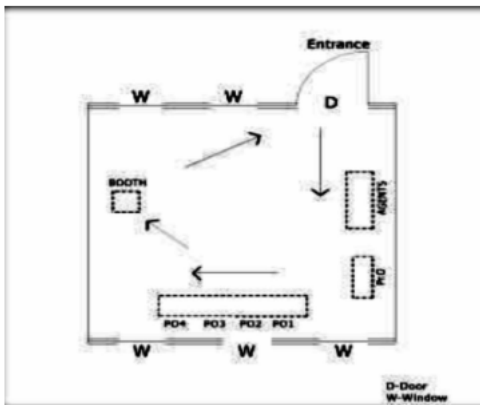

Google Map View

Polling Station Building Front View

Polling Station Front View

Cad View

Key MAP View

சட்டமன்றத் தொகுதியின் எண் மற்றும் பெயர் : 170-திருவிடைமருதூர்  
பிரிவு எண் மற்றும் பெயர் 1-திருப்பனந்தாள் (பே), வேலியன் தோப்பு-வார்டு5