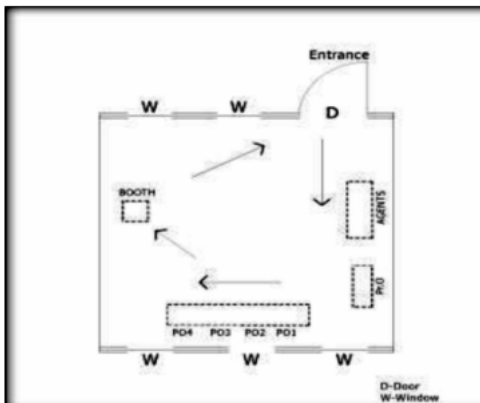

Google Map View

Polling Station Building Front View

Polling Station Front View

Cad View

Key MAP View

1 பெயர் : முருகதாஸ் - தந்தையின் பெயர்: பாலகிருஷ்ணன் - வீட்டு எண் : 1 வயது : 43 பாலினம் : ஆண் Photo is available	YVR0239160	2 பெயர் : திருஞானம் - தந்தையின் பெயர்: சாமியப்பா - வீட்டு எண் : 1 வயது : 42 பாலினம் : ஆண் Photo is available	YVR0239145	3 பெயர் : ராஜா - தந்தையின் பெயர்: வெள்ளை சாமி - வீட்டு எண் : 1 வயது : 37 பாலினம் : ஆண் Photo is available	YVR0609933
4 பெயர் : சுரேஷ் - தந்தையின் பெயர்: ராமலிங்கம் - வீட்டு எண் : 1 வயது : 35 பாலினம் : ஆண் Photo is available	YVR0239194	5 பெயர் : அருள் மொழி - தந்தையின் பெயர்: வைத்தியநாத சாமி - வீட்டு எண் : 1-27 வயது : 37 பாலினம் : ஆண் Photo is available	YVR0305342	6 பெயர் : குமார் - தந்தையின் பெயர்: வைத்தியநாதசாமி - வீட்டு எண் : 1-74 வயது : 55 பாலினம் : ஆண் Photo is available	YVR0002337
7 பெயர் : ரமேஷ் - தந்தையின் பெயர்: இராமலிங்கம் - வீட்டு எண் : 2 வயது : 35 பாலினம் : ஆண் Photo is available	YVR0136382	8 பெயர் : பிரசாந்த் - தந்தையின் பெயர்: ஆறுமுகம் - வீட்டு எண் : 2 வயது : 29 பாலினம் : ஆண் Photo is available	YVR0804880	9 பெயர் : பவித்ரா - தந்தையின் பெயர்: விமலராஜன் - வீட்டு எண் : 2-4 வயது : 28 பாலினம் : பெண் Photo is available	YVR0906198
10 பெயர் : கலைமணி கணவர் பெயர்: ரமேஷ் வீட்டு எண் : 2/4 வயது : 23 பாலினம் : பெண் Photo is available	YVR2118255	11 பெயர் : செளந்தரம் - கணவர் பெயர்: கண்ணன் - வீட்டு எண் : 2-16 வயது : 52 பாலினம் : பெண் Photo is available	YVR0305334	12 பெயர் : பாலகுமார் - தந்தையின் பெயர்: சுந்தரமூர்த்தி - வீட்டு எண் : 2-24 வயது : 35 பாலினம் : ஆண் Photo is available	YVR0239202
13 பெயர் : விக்னேஷ் - தந்தையின் பெயர்: ஆறுமுகம் - வீட்டு எண் : 2-27A வயது : 37 பாலினம் : ஆண் Photo is available	YVR0239228	14 பெயர் : வெற்றிவேல் முருகன் - தந்தையின் பெயர்: ஆறுமுகம் - வீட்டு எண் : 2-27A வயது : 33 பாலினம் : ஆண் Photo is available	YVR0305219	15 பெயர் : சேகர் - தந்தையின் பெயர்: கோவிந்தசாமி - வீட்டு எண் : 2-33பி வயது : 63 பாலினம் : ஆண் Photo is available	AZZ4880746
16 பெயர் : சத்யா கணவர் பெயர்: சேகர் வீட்டு எண் : 2-33B வயது : 55 பாலினம் : பெண் Photo is available	YVR1108125	17 பெயர் : அஸ்வின தந்தையின் பெயர்: சேகர் வீட்டு எண் : 2/33பி வயது : 28 பாலினம் : ஆண் Photo is available	YVR1047950	18 பெயர் : ஜனனி தந்தையின் பெயர்: சேகர் வீட்டு எண் : 2-33பி வயது : 23 பாலினம் : பெண் Photo is available	YVR2086254
19 பெயர் : ரம்யா - தந்தையின் பெயர்: ஸ்ரீகாந்த் - வீட்டு எண் : 2-52 வயது : 34 பாலினம் : பெண் Photo is available	YVR0953232	20 பெயர் : மகாலெட்சுமி - தந்தையின் பெயர்: ராமானுஜம் - வீட்டு எண் : 2-52A வயது : 39 பாலினம் : பெண் Photo is available	YVR0305300	21 பெயர் : பூபாலன் - தந்தையின் பெயர்: தனபால் - வீட்டு எண் : 2-72 வயது : 30 பாலினம் : ஆண் Photo is available	YVR0740605
22 பெயர் : சங்கீதா - தந்தையின் பெயர்: ராசு - வீட்டு எண் : 2-74 வயது : 42 பாலினம் : பெண் Photo is available	YVR0239152	23 பெயர் : சரளா - கணவர் பெயர்: சுரேஷ் - வீட்டு எண் : 2-103B வயது : 39 பாலினம் : பெண் Photo is available	YVR0305433	24 பெயர் : சிங்கு - தந்தையின் பெயர்: முருகேசன் - வீட்டு எண் : 2-106B வயது : 41 பாலினம் : ஆண் Photo is available	YVR0305318
25 பெயர் : மீனாட்சி - கணவர் பெயர்: கண்ணன் - வீட்டு எண் : 2-106B வயது : 39 பாலினம் : பெண் Photo is available	YVR0305292	26 பெயர் : அனுசுயா - கணவர் பெயர்: சிங்கு - வீட்டு எண் : 2-106B வயது : 37 பாலினம் : பெண் Photo is available	YVR0740613	27 பெயர் : துர்க்கா - தந்தையின் பெயர்: ரவி - வீட்டு எண் : 2-117 வயது : 32 பாலினம் : பெண் Photo is available	YVR0697060
28 பெயர் : பாலசுப்ரமணியன் - தந்தையின் பெயர்: தனபால் - வீட்டு எண் : 2-164 வயது : 51 பாலினம் : ஆண் Photo is available	YVR0002261	29 பெயர் : முத்து - தந்தையின் பெயர்: ஆறுமுகம் - வீட்டு எண் : 2-169 வயது : 27 பாலினம் : ஆண் Photo is available	YVR0953349	30 பெயர் : தேவி - கணவர் பெயர்: செல்லதுரை - வீட்டு எண் : 2-179 வயது : 45 பாலினம் : பெண் Photo is available	YVR0239210