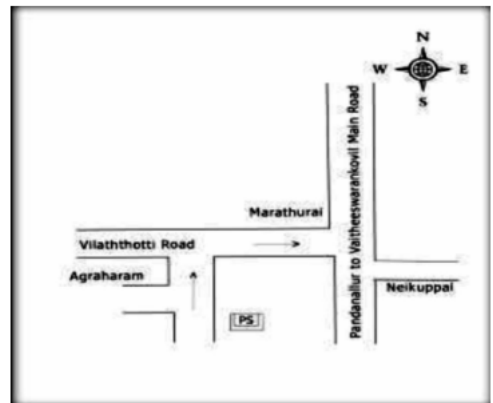

Google Map View

Polling Station Building Front View

Polling Station Front View

Cad View

Key MAP View

1 பெயர் : முருகதாஸ் - தந்தையின் பெயர்: பாலகிருஷ்ணன் - வீட்டு எண் : 1 வயது : 43 பாலினம் : ஆண் Photo is available	YVR0239160	2 பெயர் : திருஞானம் - தந்தையின் பெயர்: சாமியப்பா - வீட்டு எண் : 1 வயது : 42 பாலினம் : ஆண் Photo is available	YVR0239145	3 பெயர் : ராஜா - தந்தையின் பெயர்: வெள்ளை சாமி - வீட்டு எண் : 1 வயது : 37 பாலினம் : ஆண் Photo is available	YVR0609933
4 பெயர் : சுரேஷ் - தந்தையின் பெயர்: ராமலிங்கம் - வீட்டு எண் : 1 வயது : 35 பாலினம் : ஆண் Photo is available	YVR0239194	5 பெயர் : அருள் மொழி - தந்தையின் பெயர்: வைத்தியநாத சாமி - வீட்டு எண் : 1-27 வயது : 37 பாலினம் : ஆண் Photo is available	YVR0305342	6 பெயர் : குமார் - தந்தையின் பெயர்: வைத்தியநாதசாமி - வீட்டு எண் : 1-74 வயது : 55 பாலினம் : ஆண் Photo is available	YVR0002337
7 பெயர் : ரமேஷ் - தந்தையின் பெயர்: இராமலிங்கம் - வீட்டு எண் : 2 வயது : 35 பாலினம் : ஆண் Photo is available	YVR0136382	8 பெயர் : பிரசாந்த் - தந்தையின் பெயர்: ஆறுமுகம் - வீட்டு எண் : 2 வயது : 29 பாலினம் : ஆண் Photo is available	YVR0804880	9 பெயர் : பவித்ரா - தந்தையின் பெயர்: விமலராஜன் - வீட்டு எண் : 2-4 வயது : 28 பாலினம் : பெண் Photo is available	YVR0906198
10 பெயர் : கலைமணி கணவர் பெயர்: ரமேஷ் வீட்டு எண் : 2/4 வயது : 23 பாலினம் : பெண் Photo is available	YVR2118255	11 பெயர் : செளந்தரம் - கணவர் பெயர்: கண்ணன் - வீட்டு எண் : 2-16 வயது : 52 பாலினம் : பெண் Photo is available	YVR0305334	12 பெயர் : பாலகுமார் - தந்தையின் பெயர்: சுந்தரமூர்த்தி - வீட்டு எண் : 2-24 வயது : 35 பாலினம் : ஆண் Photo is available	YVR0239202
13 பெயர் : விக்னேஷ் - தந்தையின் பெயர்: ஆறுமுகம் - வீட்டு எண் : 2-27A வயது : 37 பாலினம் : ஆண் Photo is available	YVR0239228	14 பெயர் : வெற்றிவேல் முருகன் - தந்தையின் பெயர்: ஆறுமுகம் - வீட்டு எண் : 2-27A வயது : 33 பாலினம் : ஆண் Photo is available	YVR0305219	15 பெயர் : சேகர் - தந்தையின் பெயர்: கோவிந்தசாமி - வீட்டு எண் : 2-33பி வயது : 63 பாலினம் : ஆண் Photo is available	AZZ4880746
16 பெயர் : சத்யா கணவர் பெயர்: சேகர் வீட்டு எண் : 2-33B வயது : 55 பாலினம் : பெண் Photo is available	YVR1108125	17 பெயர் : அஸ்வின தந்தையின் பெயர்: சேகர் வீட்டு எண் : 2/33பி வயது : 28 பாலினம் : ஆண் Photo is available	YVR1047950	18 பெயர் : ஜனனி தந்தையின் பெயர்: சேகர் வீட்டு எண் : 2-33பி வயது : 23 பாலினம் : பெண் Photo is available	YVR2086254
19 பெயர் : ரம்யா - தந்தையின் பெயர்: ஸ்ரீகாந்த் - வீட்டு எண் : 2-52 வயது : 34 பாலினம் : பெண் Photo is available	YVR0953232	20 பெயர் : மகாலெட்சுமி - தந்தையின் பெயர்: ராமானுஜம் - வீட்டு எண் : 2-52A வயது : 39 பாலினம் : பெண் Photo is available	YVR0305300	21 பெயர் : பூபாலன் - தந்தையின் பெயர்: தனபால் - வீட்டு எண் : 2-72 வயது : 30 பாலினம் : ஆண் Photo is available	YVR0740605
22 பெயர் : சங்கீதா - தந்தையின் பெயர்: ராசு - வீட்டு எண் : 2-74 வயது : 42 பாலினம் : பெண் Photo is available	YVR0239152	23 பெயர் : சரளா - கணவர் பெயர்: சுரேஷ் - வீட்டு எண் : 2-103B வயது : 39 பாலினம் : பெண் Photo is available	YVR0305433	24 பெயர் : சிங்கு - தந்தையின் பெயர்: முருகேசன் - வீட்டு எண் : 2-106B வயது : 41 பாலினம் : ஆண் Photo is available	YVR0305318
25 பெயர் : மீனாட்சி - கணவர் பெயர்: கண்ணன் - வீட்டு எண் : 2-106B வயது : 39 பாலினம் : பெண் Photo is available	YVR0305292	26 பெயர் : அனுசுயா - கணவர் பெயர்: சிங்கு - வீட்டு எண் : 2-106B வயது : 37 பாலினம் : பெண் Photo is available	YVR0740613	27 பெயர் : துர்க்கா - தந்தையின் பெயர்: ரவி - வீட்டு எண் : 2-117 வயது : 32 பாலினம் : பெண் Photo is available	YVR0697060
28 பெயர் : பாலசுப்ரமணியன் - தந்தையின் பெயர்: தனபால் - வீட்டு எண் : 2-164 வயது : 51 பாலினம் : ஆண் Photo is available	YVR0002261	29 பெயர் : முத்து - தந்தையின் பெயர்: ஆறுமுகம் - வீட்டு எண் : 2-169 வயது : 27 பாலினம் : ஆண் Photo is available	YVR0953349	30 பெயர் : தேவி - கணவர் பெயர்: செல்லதுரை - வீட்டு எண் : 2-179 வயது : 45 பாலினம் : பெண் Photo is available	YVR0239210