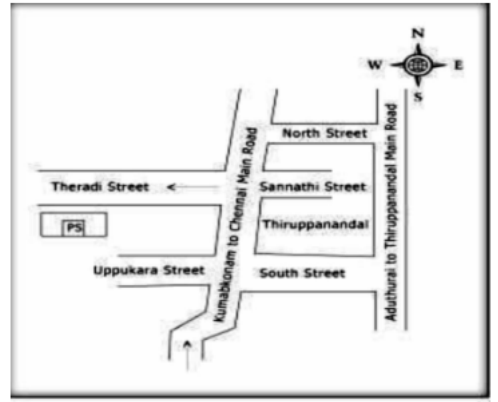

வாக்காளர் பதிவு அலுவலரின்
கையொப்பம்

Nazri Naksha

Google Map View

Polling Station Building Front View

Polling Station Front View

Cad View

Key MAP View

சட்டமன்றத் தொகுதியின் எண் மற்றும் பெயர் : 170-திருவிடைமருதூர்
பிரிவு எண் மற்றும் பெயர் 1-திருப்பனந்தாள் (பே), மட்டியூர் குடியானத் தெரு திருப்பனந்தாள் மேற்கு வார்டு14