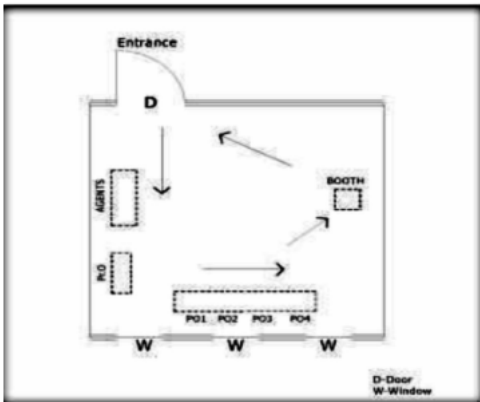

வாக்காளர் பதிவு அலுவலரின்
கையொப்பம்

Nazri Naksha

Google Map View

Polling Station Building Front View

Polling Station Front View

Cad View

Key MAP View

சட்டமன்றத் தொகுதியின் எண் மற்றும் பெயர் : 170-திருவிடைமருதூர்
பிரிவு எண் மற்றும் பெயர் 1-திருப்பனந்தாள் (பே), மட்டியூர் குடியானத் தெரு திருப்பனந்தாள் மேற்கு வார்டு14