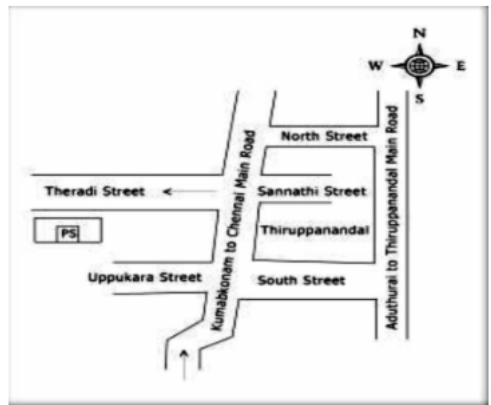

Key MAP View