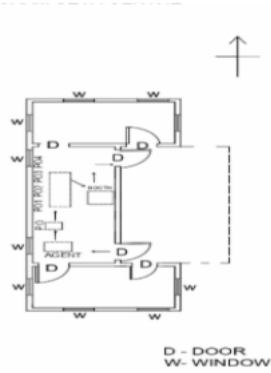

கையொப்பம்

**Nazri Naksha**

**Google Map View**

**Polling Station Building Front View**

**Polling Station Front View**

**Cad View**

**Key MAP View**

சட்டமன்றத் தொகுதியின் எண் மற்றும் பெயர் : 170-திருவிடைமருதூர்  
பிரிவு எண் மற்றும் பெயர் 1-சிக்கல்நாயக்கன்பேட்டை (வ.கி) மற்றும் (ஊ), கீழ்த் தெரு-வார்டு2