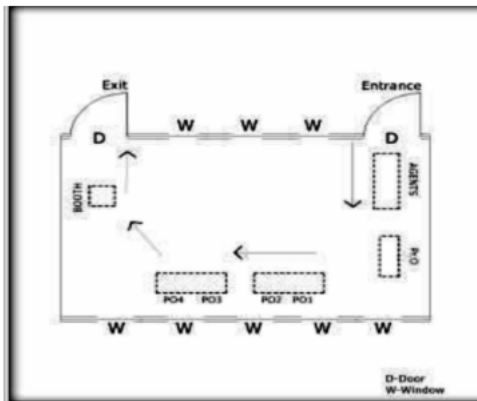

Google Map View

Polling Station Building Front View

Polling Station Front View

Cad View

Key MAP View

சட்டமன்றத் தொகுதியின் எண் மற்றும் பெயர் : 170-திருவிடைமருதூர்
பிரிவு எண் மற்றும் பெயர் 1-கொண்டசமுத்திரம் (வ.கி) மற்றும் (உஊ), கொண்டசமுத்திரம் வார்டு-1,2