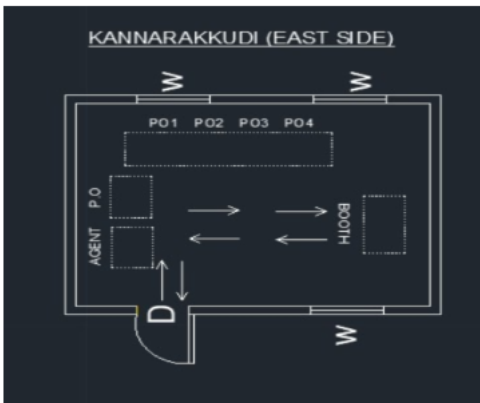

Google Map View

Polling Station Building Front View

Polling Station Front View

Cad View

Key MAP View

சட்டமன்றத் தொகுதியின் எண் மற்றும் பெயர் : 170-திருவிடைமருதூர்
பிரிவு எண் மற்றும் பெயர் 1-கன்னாரக்குடி (வ.கி) மற்றும் (ஊ), லெட்சுமிக்குடி குடியானதெரு வார்டு-3