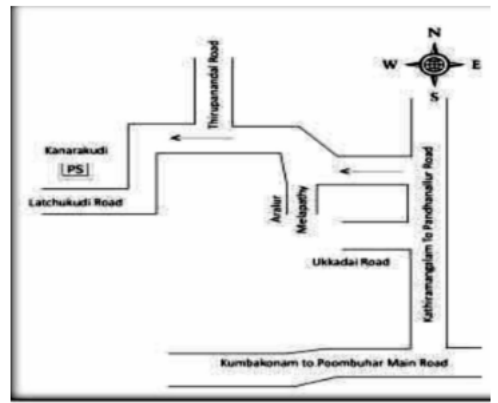

Google Map View

Polling Station Building Front View

Polling Station Front View

Cad View

Key MAP View

சட்டமன்றத் தொகுதியின் எண் மற்றும் பெயர் : 170-திருவிடைமருதூர்
பிரிவு எண் மற்றும் பெயர் 1-கன்னாரக்குடி (வ.கி) மற்றும் (ஊ), லெட்சுமிக்குடி குடியானதெரு வார்டு-3