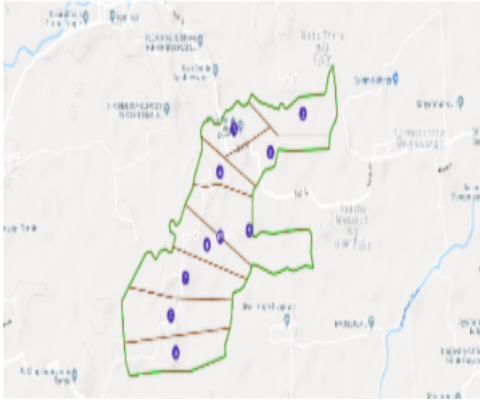

3. வாக்குச் சாவடியின் விவரங்கள்

வாக்குச் சாவடியின் எண் மற்றும் பெயர் : 76 - ஊராட்சி ஒன்றிய நடுநிலைப்பள்ளி மேற்கு பகுதி தெற்கு பார்த்த கட்டிடம், கன்னார்க்குடி 612504 வாக்குச் சாவடியின் முகவரி : ஊராட்சி ஒன்றிய நடுநிலைப்பள்ளி மேற்கு பகுதி தெற்கு பார்த்த கட்டிடம், கன்னார்க்குடி 612504	வாக்குச் சாவடியின் வகைப்பாடு (ஆண்/பெண்/பொது)	
	துணை வாக்குச் சாவடிகளின் எண்ணிக்கை :	0

Google Map View

Polling Station Building Front View

Polling Station Front View

Cad View

Key MAP View

சட்டமன்றத் தொகுதியின் எண் மற்றும் பெயர் : 170-திருவிடைமருதூர்
பிரிவு எண் மற்றும் பெயர் 1-கன்னாரக்குடி (வ.கி) மற்றும் (ஊ), லெட்சுமிக்குடி குடியானதெரு வார்டு-3