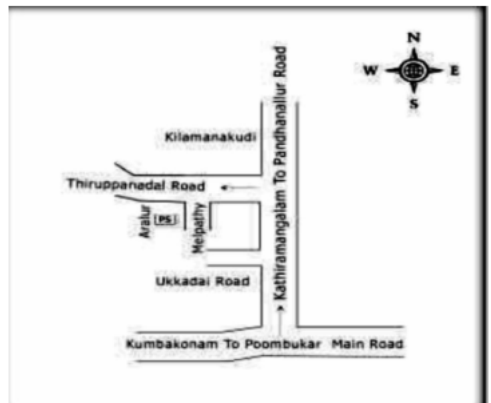

Key MAP View