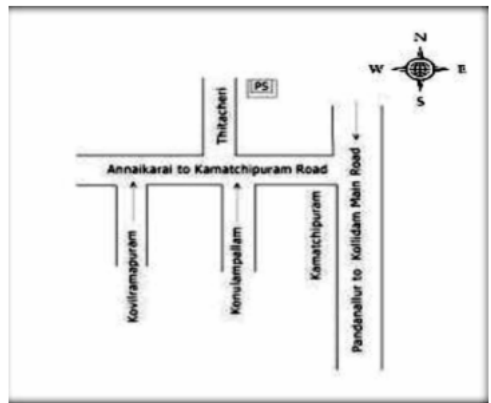

Google Map View

Polling Station Building Front View

Polling Station Front View

Cad View

Key MAP View

சட்டமன்றத் தொகுதியின் எண் மற்றும் பெயர் : 170-திருவிடைமருதூர்
பிரிவு எண் மற்றும் பெயர் 1-இருமுளை (வ.கி) மற்றும் (உஈ), இருமுளை கீழ்வெளிகுடியானத் தெரு வார்டு-1