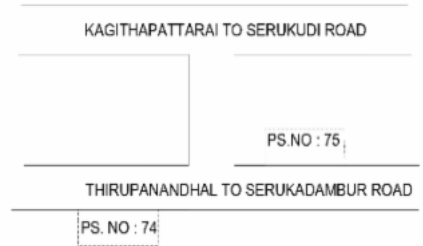

Google Map View

Polling Station Building Front View

Polling Station Front View

Cad View

Key MAP View

சட்டமன்றத் தொகுதியின் எண் மற்றும் பெயர் : 170-திருவிடைமருதூர்  
பிரிவு எண் மற்றும் பெயர் 1-செருகுடி (வ.கி) மற்றும் (ஊ), தரணி மேட்டுத் தெரு வார்டு-1