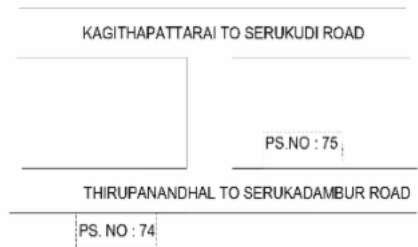

Google Map View

Polling Station Building Front View

Polling Station Front View

Cad View

Key MAP View

சட்டமன்றத் தொகுதியின் எண் மற்றும் பெயர் : 170-திருவிடைமருதூர்
பிரிவு எண் மற்றும் பெயர் 1-செருகுடி (வ.கி) மற்றும் (உன), புழுதுக்குடி குடியானத் தெரு வார்டு-2