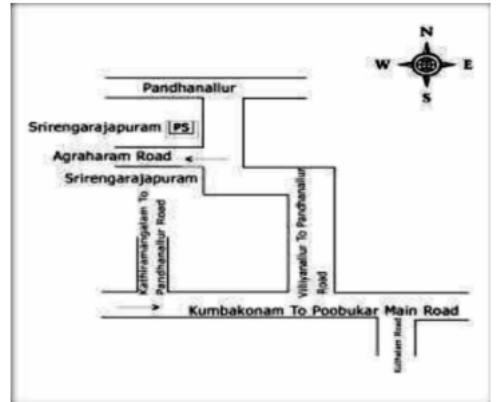

Key MAP View