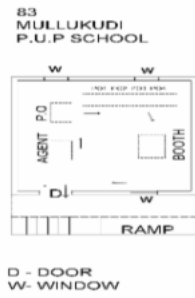

Google Map View

Polling Station Building Front View

Polling Station Front View

Cad View

Key MAP View

சட்டமன்றத் தொகுதியின் எண் மற்றும் பெயர் : 170-திருவிடைமருதூர்
பிரிவு எண் மற்றும் பெயர் 1-முள்ளாக்குடி (வ.கி) மற்றும் (ஊ), வேளூர் வார்டு-1