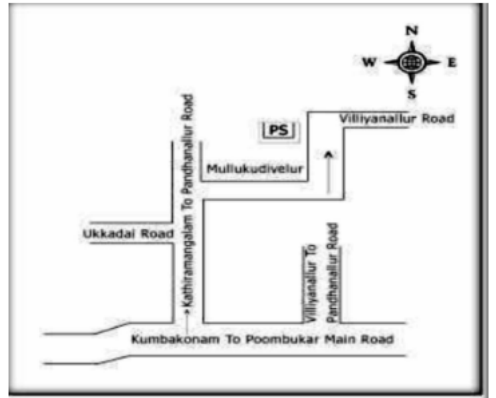

Key MAP View