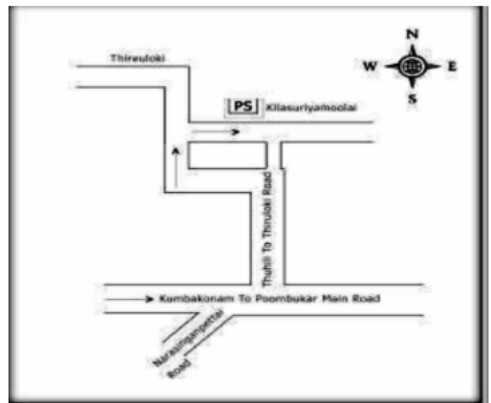

**3. வாக்குச் சாவடியின் விவரங்கள்**

|  |   |   |
|--|---|---|
| வாக்குச் சாவடியின் எண் மற்றும் பெயர் :<br>93 - ஊராட்சி ஒன்றிய தொடக்கப்பள்ளி, மேற்கு பகுதி , தெற்கு பார்த்த கட்டிடம், கீழ்சூரியமூலை 609804<br><br>வாக்குச் சாவடியின் முகவரி :<br>ஊராட்சி ஒன்றிய தொடக்கப்பள்ளி, மேற்கு பகுதி , தெற்கு பார்த்த கட்டிடம், கீழ்சூரியமூலை 609804 | <b>வாக்குச் சாவடியின் வகைப்பாடு (ஆண்/பெண்/பொது)</b> |   |
|  | <b>துணை வாக்குச் சாவடிகளின் எண்ணிக்கை :</b>         | 0 |

வாக்காளர் பதிவு அலுவலரின்  
கையொப்பம்

Nazri Naksha

Google Map View

Polling Station Building Front View

Polling Station Front View

Cad View

Key MAP View

சட்டமன்றத் தொகுதியின் எண் மற்றும் பெயர் : 170-திருவிடைமருதூர்  
பிரிவு எண் மற்றும் பெயர் 1-கீழ் சூரிய மூலை (வ.கி) மற்றும் (ஊ), பெருமாள் கோயில் தெரு வார்டு-3