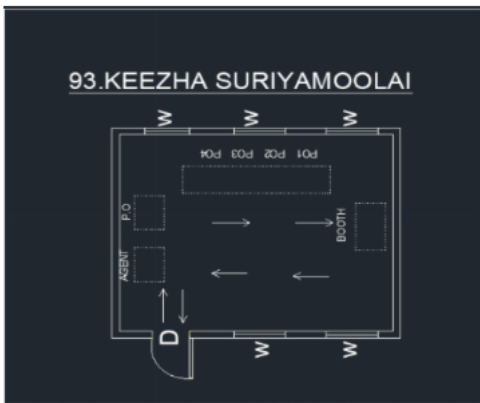

வாக்காளர் பதிவு அலுவலரின்  
கையொப்பம்

Nazri Naksha

Google Map View

Polling Station Building Front View

Polling Station Front View

Cad View

Key MAP View

சட்டமன்றத் தொகுதியின் எண் மற்றும் பெயர் : 170-திருவிடைமருதூர்  
பிரிவு எண் மற்றும் பெயர் 1-கீழ் சூரிய மூலை (வ.கி) மற்றும் (ஊ), பெருமாள் கோயில் தெரு வார்டு-3