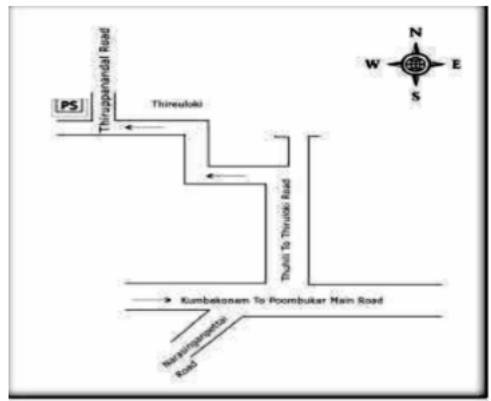

3. வாக்குச் சாவடியின் விவரங்கள்

வாக்குச் சாவடியின் எண் மற்றும் பெயர் : 97 - ஸ்ரீ குமரகுருபர சுவாமிகள் உதவிபெறும் நடுநிலைப்பள்ளி, கிழக்கு கட்டிடம் தெற்கு பகுதி மேற்கு பார்த்தது, திருலோகி 609804 வாக்குச் சாவடியின் முகவரி : ஸ்ரீ குமரகுருபர சுவாமிகள் உதவிபெறும் நடுநிலைப்பள்ளி, கிழக்கு கட்டிடம் தெற்கு பகுதி மேற்கு பார்த்தது, திருலோகி 609804	வாக்குச் சாவடியின் வகைப்பாடு (ஆண்/பெண்/பொது)	பொது
	துணை வாக்குச் சாவடிகளின் எண்ணிக்கை :	0

Google Map View

Polling Station Building Front View

Elevation

Polling Station Front View

Elevation

Cad View

Key MAP View

சட்டமன்றத் தொகுதியின் எண் மற்றும் பெயர் : 170-திருவிடைமருதூர்
பிரிவு எண் மற்றும் பெயர் 1-திருலோகி (வ.கி) மற்றும் (உஊ), நெடுந்திடல் குடியானத் தெரு வார்டு-3