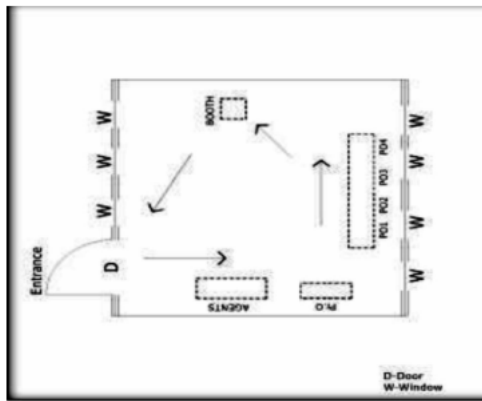

Google Map View

Polling Station Building Front View

Elevation

Polling Station Front View

Elevation

Cad View

Key MAP View

சட்டமன்றத் தொகுதியின் எண் மற்றும் பெயர் : 170-திருவிடைமருதூர்
பிரிவு எண் மற்றும் பெயர் 1-திருலோகி (வ.கி) மற்றும் (உஊ), நெடுந்திடல் குடியானத் தெரு வார்டு-3