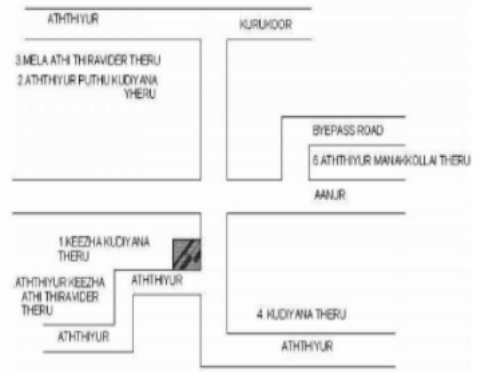

Key MAP View