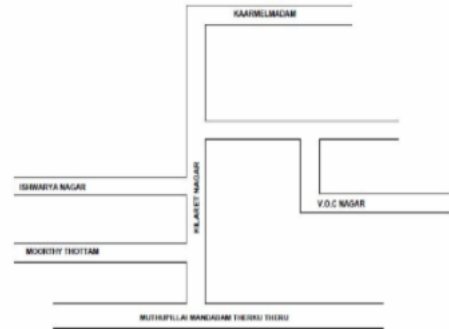

Google Map View

Polling Station Building Front View

Polling Station Front View

Cad View

Key MAP View

1 பெயர் : ரமேஷ் - தந்தையின் பெயர்: கண்ணன் - வீட்டு எண் : 1-58 வயது : 45 பாலினம் : ஆண்	NFS1108687 Photo is available	2 பெயர் : பிரபாகரன் - தந்தையின் பெயர்: உலகநாதன் - வீட்டு எண் : 1-58E வயது : 33 பாலினம் : ஆண்	NFS1043306 Photo is available	3 பெயர் : தீபா தந்தையின் பெயர்: பன்னீர்செல்வம் வீட்டு எண் : 1/2208-1, வயது : 27 பாலினம் : பெண்	NFS2242824 Photo is available
4 பெயர் : அமைதிராணி - கணவர் பெயர்: பிரபாகரன் - வீட்டு எண் : 1A வயது : 34 பாலினம் : பெண்	NFS1222116 Photo is available	5 பெயர் : காளிதாஸ் - தந்தையின் பெயர்: கோவிந்தராஜ் - வீட்டு எண் : 13-14 வயது : 54 பாலினம் : ஆண்	NFS0189894 Photo is available	6 பெயர் : உமாமகேஸ்வரி - கணவர் பெயர்: காளிதாஸ் - வீட்டு எண் : 13-14 வயது : 49 பாலினம் : பெண்	NFS0189944 Photo is available
7 பெயர் : கதிரவன் தந்தையின் பெயர்: கந்தசாமி வீட்டு எண் : 35 வயது : 24 பாலினம் : ஆண்	NFS2106821 Photo is available	8 பெயர் : சமீம் பாணு தாயின் பெயர்: ஜெரினா பேகம் வீட்டு எண் : 66 வயது : 27 பாலினம் : பெண்	NNE1121102 Photo is available	9 பெயர் : கௌசல்யா தந்தையின் பெயர்: ரவி வீட்டு எண் : 141 (1) வயது : 25 பாலினம் : பெண்	NFS2242808 Photo is available
10 பெயர் : துரைமுருகன் - தந்தையின் பெயர்: திலகர் - வீட்டு எண் : 414 வயது : 36 பாலினம் : ஆண்	NFS0577668 Photo is available	11 பெயர் : சுசீலா ராமலிங்கம் கணவர் பெயர்: ராமலிங்கம் வீட்டு எண் : 443 வயது : 50 பாலினம் : பெண்	NFS2426443 Photo is available	12 பெயர் : சிலம்பரசன் - தந்தையின் பெயர்: மல்லிகா - வீட்டு எண் : 784 வயது : 36 பாலினம் : ஆண்	NFS0149278 Photo is available
13 பெயர் : சாந்தி - கணவர் பெயர்: சுந்தர ராஜ் - வீட்டு எண் : 867 வயது : 65 பாலினம் : பெண்	NFS0592758 Photo is available	14 பெயர் : சம்குநிஷா பேகம் கணவர் பெயர்: ஹாஜா நிஜார் வீட்டு எண் : 898 வயது : 27 பாலினம் : பெண்	NFS2393536 Photo is available	15 பெயர் : வெங்கடேஷ் தந்தையின் பெயர்: மாரிமுத்து வீட்டு எண் : 1141-1e வயது : 54 பாலினம் : ஆண்	NFS1427855 Photo is available
16 பெயர் : நர்மதா தந்தையின் பெயர்: வெங்கடேஷ் வீட்டு எண் : 1141-டி வயது : 26 பாலினம் : பெண்	NFS1441435 Photo is available	17 பெயர் : மணிகண்டன் தந்தையின் பெயர்: சண்முகம் வீட்டு எண் : 1203 வயது : 25 பாலினம் : ஆண்	NFS1467026 Photo is available	18 பெயர் : மாலா - கணவர் பெயர்: மணி - வீட்டு எண் : 1288 வயது : 50 பாலினம் : பெண்	MZY1331032 Photo is available
19 பெயர் : வசந்தா - கணவர் பெயர்: கண்ணன் - வீட்டு எண் : 1373 வயது : 63 பாலினம் : பெண்	NFS1713296 Photo is available	20 பெயர் : விஜயா - கணவர் பெயர்: ஆனந்தன் - வீட்டு எண் : 1373 வயது : 50 பாலினம் : பெண்	MZY5325717 Photo is available	21 பெயர் : சசிரோகா - கணவர் பெயர்: ரமேஷ் - வீட்டு எண் : 1373 வயது : 34 பாலினம் : பெண்	NFS1222124 Photo is available
22 பெயர் : சூர்யா - தந்தையின் பெயர்: மகேந்திரன் - வீட்டு எண் : 1375 வயது : 32 பாலினம் : பெண்	NFS0592816 Photo is available	23 பெயர் : மகேந்திரன் - தந்தையின் பெயர்: ரெங்கு - வீட்டு எண் : 1377 வயது : 61 பாலினம் : ஆண்	NFS1717222 Photo is available	24 பெயர் : மோகன்தாஸ் - தந்தையின் பெயர்: ரெங்கு - வீட்டு எண் : 1377 வயது : 54 பாலினம் : ஆண்	NFS1717230 Photo is available
25 பெயர் : நாகலெட்சுமி - கணவர் பெயர்: மகேந்திரன் - வீட்டு எண் : 1377 வயது : 52 பாலினம் : பெண்	NFS1717248 Photo is available	26 பெயர் : தேன்மொழி - கணவர் பெயர்: மோகன்தாஸ் - வீட்டு எண் : 1377 வயது : 41 பாலினம் : பெண்	NFS0323881 Photo is available	27 பெயர் : விஜயகுமார் - தந்தையின் பெயர்: ராஜாங்கம் - வீட்டு எண் : 1379 வயது : 56 பாலினம் : ஆண்	NFS1717263 Photo is available
28 பெயர் : லதா - கணவர் பெயர்: விசயகுமார் - வீட்டு எண் : 1379 வயது : 50 பாலினம் : பெண்	NFS1717271 Photo is available	29 பெயர் : அபிநயா - தந்தையின் பெயர்: விஜயகுமார் - வீட்டு எண் : 1379 வயது : 32 பாலினம் : பெண்	NFS0592808 Photo is available	30 பெயர் : தினேஷ்குமார் - தந்தையின் பெயர்: விஜயகுமார் - வீட்டு எண் : 1379 வயது : 30 பாலினம் : ஆண்	NFS0966283 Photo is available