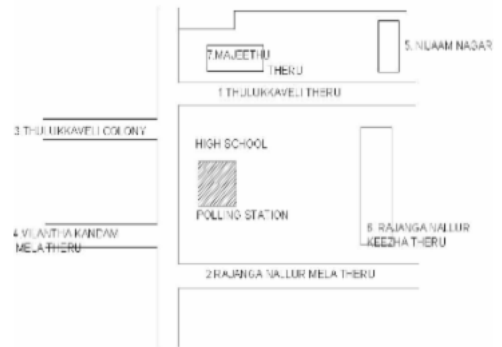

Google Map View

Polling Station Building Front View

Polling Station Front View

Cad View

Key MAP View

சட்டமன்றத் தொகுதியின் எண் மற்றும் பெயர் : 171-கும்பகோணம் மற்றும் பெயர் : 1-விளந்தகண்டம் (வ.கி) மற்றும் (ஊ), துளுக்கவெளி தெரு-வார்டு2 பிரிவு எண் மற்றும் பெயர்