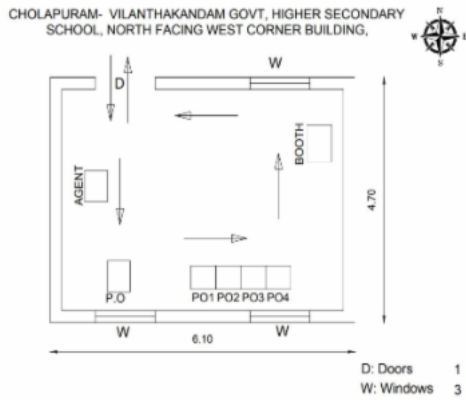

Google Map View

Polling Station Building Front View

Polling Station Front View

Cad View

Key MAP View

சட்டமன்றத் தொகுதியின் எண் மற்றும் பெயர் : 171-கும்பகோணம் மற்றும் பெயர் : 1-விளந்தகண்டம் (வ.கி) மற்றும் (ஊ), துளுக்கவெளி தெரு-வார்டு2 பிரிவு எண் மற்றும் பெயர்