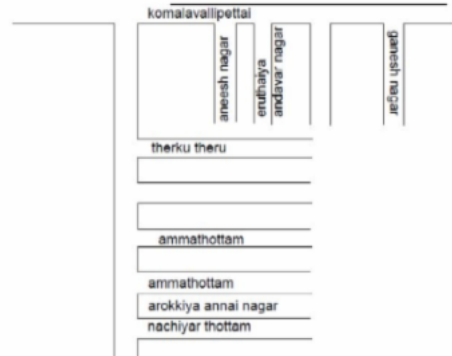

Google Map View

Polling Station Building Front View

Polling Station Front View

Cad View

Key MAP View

சட்டமன்றத் தொகுதியின் எண் மற்றும் பெயர் : 171-கும்பகோணம்
பிரிவு எண் மற்றும் பெயர் 1-பழுவாத்தான் கட்டளை (வ.கி) மற்றும் (ஊ), ஆனிநகர்வார்டு-4

பாகம் எண் : 111

1 பெயர் : இபுன்சாலி - தந்தையின் பெயர்: முகமது ஜக்கிரியா - வீட்டு எண் : 1A வயது : 54 பாலினம் : ஆண்	NFS1044387 Photo is available	2 பெயர் : மிஸ்காத்பேகம் - கணவர் பெயர்: இபுன்சாலி - வீட்டு எண் : 1-A வயது : 48 பாலினம் : பெண்	NFS1222322 Photo is available	3 பெயர் : பால்மனோகரன் - தந்தையின் பெயர்: ராமையன் - வீட்டு எண் : 3-28 வயது : 69 பாலினம் : ஆண்	NFS0480046 Photo is available
4 பெயர் : ஹிட்லா பிரின்சி தந்தையின் பெயர்: வின்சென்ட் வீட்டு எண் : 3/108 வயது : 24 பாலினம் : பெண்	NFS2151561 Photo is available	5 பெயர் : மரியா தீபா கணவர் பெயர்: மனோஜ் மாரிடோஸ் வீட்டு எண் : 108 வயது : 34 பாலினம் : பெண்	NFS2106193 Photo is available	6 பெயர் : மணிகண்டன் - தந்தையின் பெயர்: கோபு - வீட்டு எண் : 651 வயது : 38 பாலினம் : ஆண்	MZY2041572 Photo is available
7 பெயர் : அசோக் - தந்தையின் பெயர்: அண்பழகன் - வீட்டு எண் : 677 வயது : 38 பாலினம் : ஆண்	MZY2032647 Photo is available	8 பெயர் : மேரி சரோஜா - கணவர் பெயர்: மனோகரன் - வீட்டு எண் : 810 வயது : 53 பாலினம் : பெண்	NFS0441444 Photo is available	9 பெயர் : ஷாலி கிளாடியா தந்தையின் பெயர்: தாமஸ் லியோ அந்தோணிராஜ் வீட்டு எண் : 811 வயது : 25 பாலினம் : பெண்	NFS1409556 Photo is available
10 பெயர் : கிறிஸ்டினா டெப்லின் ம தந்தையின் பெயர்: மணிமாறன் வீட்டு எண் : 812 வயது : 20 பாலினம் : பெண்	NFS2443687 Photo is available	11 பெயர் : ரம்யா - கணவர் பெயர்: அருண்குமார் - வீட்டு எண் : 813 வயது : 42 பாலினம் : பெண்	MZY2040749 Photo is available	12 பெயர் : ஜெனட் பாத்திமா கணவர் பெயர்: ஜோ வீட்டு எண் : 814 ஆனி நகர் வயது : 31 பாலினம் : பெண்	NFS2106524 Photo is available
13 பெயர் : ஆல்பர்ட் - தந்தையின் பெயர்: அருள்தாஸ் - வீட்டு எண் : 820 வயது : 41 பாலினம் : ஆண்	JWF2148336 Photo is available				