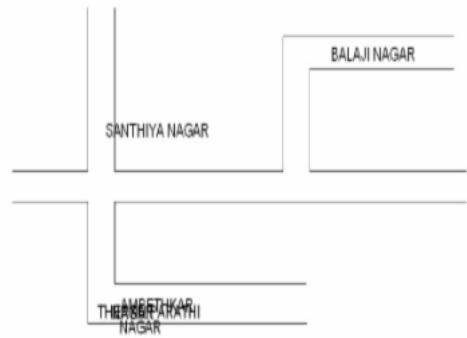

Google Map View

Polling Station Building Front View

Polling Station Front View

Cad View

Key MAP View

1 பெயர் : பூமதி - கணவர் பெயர்: பாலமுருகன் - வீட்டு எண் : 2-36-F வயது : 45 பாலினம் : பெண் Photo is available	NFS1109628	2 பெயர் : முருகராஜ் - தந்தையின் பெயர்: ராமு - வீட்டு எண் : 8 வயது : 31 பாலினம் : ஆண் Photo is available	NFS0866913	3 பெயர் : பாலமுருகன் - தந்தையின் பெயர்: செல்லையன் - வீட்டு எண் : 12 வயது : 42 பாலினம் : ஆண் Photo is available	NFS0866905
4 பெயர் : சங்கீதா த தந்தையின் பெயர்: தங்கப்பழம் கா வீட்டு எண் : 15 வயது : 26 பாலினம் : பெண் Photo is available	NFS1409879	5 பெயர் : அரவிந்த் தந்தையின் பெயர்: கல்யாணசுந்தரம் வீட்டு எண் : 27 வயது : 28 பாலினம் : ஆண் Photo is available	NFS1427939	6 பெயர் : திலிப்குமார் - தந்தையின் பெயர்: சுகுமார் - வீட்டு எண் : 27A-1 வயது : 48 பாலினம் : ஆண் Photo is available	MZY4638763
7 பெயர் : கனிமொழி ச சுவாமிநாதன் தந்தையின் பெயர்: சுவாமிநாதன் வீட்டு எண் : 47 ஏ வயது : 26 பாலினம் : பெண் Photo is available	NFS1506013	8 பெயர் : லலிதா - தந்தையின் பெயர்: கலிய மூர்த்தி - வீட்டு எண் : 53 வயது : 58 பாலினம் : பெண் Photo is available	NFS0377499	9 பெயர் : அன்பழகன் - தந்தையின் பெயர்: கலிய மூர்த்தி - வீட்டு எண் : 53 வயது : 38 பாலினம் : ஆண் Photo is available	NFS0376905
10 பெயர் : லதா - கணவர் பெயர்: அன்பழகன் - வீட்டு எண் : 53 வயது : 35 பாலினம் : பெண் Photo is available	NFS0866830	11 பெயர் : சாமிநாதன் - தந்தையின் பெயர்: ராதாகிருஷ்ணன் - வீட்டு எண் : 54 வயது : 66 பாலினம் : ஆண் Photo is available	MZY5311154	12 பெயர் : ராஜேஸ்வரி - கணவர் பெயர்: சாமினாதன் - வீட்டு எண் : 54 வயது : 61 பாலினம் : பெண் Photo is available	MZY5311162
13 பெயர் : மகேஸ்வரி - தந்தையின் பெயர்: சாமிநாதன் - வீட்டு எண் : 54NA வயது : 35 பாலினம் : பெண் Photo is available	NFS0336578	14 பெயர் : ஷேக் கரீம் - தந்தையின் பெயர்: காசிம் - வீட்டு எண் : 56 வயது : 66 பாலினம் : ஆண் Photo is available	NFS0046185	15 பெயர் : ராஜகோபால் - தந்தையின் பெயர்: காளிமுத்து - வீட்டு எண் : 56 வயது : 64 பாலினம் : ஆண் Photo is available	NFS0221226
16 பெயர் : மகபூபஜான் - கணவர் பெயர்: ஷேக்கரீம் - வீட்டு எண் : 56 வயது : 52 பாலினம் : பெண் Photo is available	NFS0045146	17 பெயர் : இந்துமதலா - கணவர் பெயர்: ராஜகோபால் - வீட்டு எண் : 56 வயது : 41 பாலினம் : பெண் Photo is available	NFS1171792	18 பெயர் : மணீமாறன் - தந்தையின் பெயர்: ராஜகோபால் - வீட்டு எண் : 56 வயது : 36 பாலினம் : ஆண் Photo is available	NFS0324632
19 பெயர் : சத்யகலா தந்தையின் பெயர்: சங்கர் வீட்டு எண் : 56 வயது : 27 பாலினம் : பெண் Photo is available	NFS1409846	20 பெயர் : வெங்கடேஷ் தந்தையின் பெயர்: சங்கர் வீட்டு எண் : 56 வயது : 25 பாலினம் : ஆண் Photo is available	NFS1409853	21 பெயர் : கோச்சடை முத்தையன் தந்தையின் பெயர்: கருணாநிதி வீட்டு எண் : 56 வயது : 20 பாலினம் : ஆண் Photo is available	NFS2406379
22 பெயர் : பரமேஸ்வரி - தாயின் பெயர்: செருவம்மாள் - வீட்டு எண் : 57 வயது : 55 பாலினம் : பெண் Photo is available	NFS0324582	23 பெயர் : சிங்காரவேலு - தந்தையின் பெயர்: சுப்பையன் - வீட்டு எண் : 57 வயது : 52 பாலினம் : ஆண் Photo is available	NFS1171768	# 24 பெயர் : செல்வராஜ் - தந்தையின் பெயர்: சண்முகம் - வீட்டு எண் : 57 வயது : 46 பாலினம் : ஆண் Photo is available	NFS0866814
25 பெயர் : ராஜேஸ்வரி - கணவர் பெயர்: செல்வராஜ் - வீட்டு எண் : 57 வயது : 43 பாலினம் : பெண் Photo is available	NFS0866822	26 பெயர் : சரிதா - கணவர் பெயர்: சாமிநாதன் - வீட்டு எண் : 57 வயது : 42 பாலினம் : பெண் Photo is available	MZY4638748	27 பெயர் : சக்திவேல் தந்தையின் பெயர்: செல்வராஜ் வீட்டு எண் : 57 வயது : 21 பாலினம் : ஆண் Photo is available	NFS2350858
28 பெயர் : கோவிந்தராஜ் - தந்தையின் பெயர்: முனியாண்டி - வீட்டு எண் : 59 வயது : 60 பாலினம் : ஆண் Photo is available	NFS1726686	29 பெயர் : செல்வராணி - கணவர் பெயர்: துரைராஜ் - வீட்டு எண் : 59 வயது : 54 பாலினம் : பெண் Photo is available	MZY1330190	30 பெயர் : சூர்யா கணவர் பெயர்: ஸ்டாலின் ராஜ் வீட்டு எண் : 59 வயது : 35 பாலினம் : பெண் Photo is available	NFS2479558