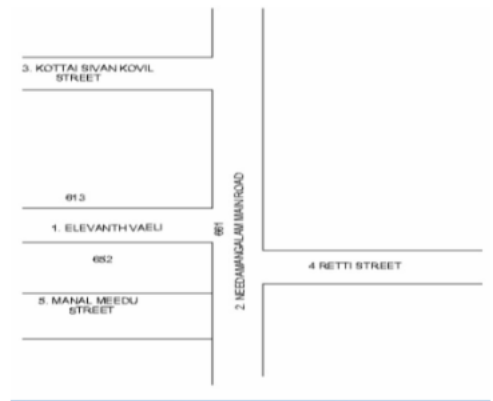

Google Map View

Polling Station Building Front View

Polling Station Front View

Cad View

Key MAP View

1	NFS2466175	பெயர் : சுகுமாரன் தந்தையின் பெயர்: திருசங்கு வீட்டு எண் : 0 வயது : 20 பாலினம் : ஆண்	Photo is available	2	NFS2111771	பெயர் : திலகவதி தந்தையின் பெயர்: சத்யமூர்த்தி வீட்டு எண் : 1 வயது : 45 பாலினம் : பெண்	Photo is available	3	NFS2130557	பெயர் : மோகன் - தந்தையின் பெயர்: சண்முகம் - வீட்டு எண் : 1 வயது : 42 பாலினம் : ஆண்	Photo is available
4	NFS0968347	பெயர் : சுபா - தந்தையின் பெயர்: ராஜேஷ் - வீட்டு எண் : 1 வயது : 34 பாலினம் : பெண்	Photo is available	5	NFS0968537	பெயர் : ரஞ்சித் குமார் - தந்தையின் பெயர்: கண்ணதாசன் - வீட்டு எண் : 1 வயது : 30 பாலினம் : ஆண்	Photo is available	6	NFS1046523	பெயர் : அசோக் - தந்தையின் பெயர்: சாமிநாதன் -- வீட்டு எண் : 1 வயது : 29 பாலினம் : ஆண்	Photo is available
7	NFS0968313	பெயர் : குவிதா - கணவர் பெயர்: மதியழகன் - வீட்டு எண் : 1A வயது : 40 பாலினம் : பெண்	Photo is available	8	NFS0867846	பெயர் : இராஜேஸ்வரன் - தந்தையின் பெயர்: ராமச்சந்திரன் - வீட்டு எண் : 1A வயது : 32 பாலினம் : ஆண்	Photo is available	9	NFS2111789	பெயர் : சமதி கணவர் பெயர்: சரவணன் வீட்டு எண் : 2 வயது : 54 பாலினம் : பெண்	Photo is available
10	NFS1385632	பெயர் : ராஜமாணிக்கம் தந்தையின் பெயர்: ஹரிராாமன் வீட்டு எண் : 2/27ஏ வயது : 41 பாலினம் : ஆண்	Photo is available	11	NFS2111813	பெயர் : கலாவதி கணவர் பெயர்: சந்தனா கிருஷ்ணன் வீட்டு எண் : 2/485 வயது : 68 பாலினம் : பெண்	Photo is available	12	NFS2108876	பெயர் : மா பூநீநிவாச ராவ் தந்தையின் பெயர்: மாரிமுத்து ராவ் வீட்டு எண் : 2/492ஸ் வயது : 46 பாலினம் : ஆண்	Photo is available
13	IBC0614503	பெயர் : மைக்கேல்ராஜ் சூசைநாதன் தந்தையின் பெயர்: சூசைநாதன் வீட்டு எண் : 2/528/ஆர் வயது : 52 பாலினம் : ஆண்	Photo is available	14	NFS2109304	பெயர் : ஜாஸ்மின் வெர்ஜினியா தந்தையின் பெயர்: ஜோசஃப் வீட்டு எண் : 2/547 வயது : 36 பாலினம் : பெண்	Photo is available	15	NFS1742535	பெயர் : கலியமூர்த்தி - தந்தையின் பெயர்: அழகர் - வீட்டு எண் : 3 வயது : 72 பாலினம் : ஆண்	Photo is available
16	NFS1109909	பெயர் : கஸ்தூரி - கணவர் பெயர்: மோகன் குமார் - வீட்டு எண் : 3 வயது : 40 பாலினம் : பெண்	Photo is available	17	NFS0968297	பெயர் : பேபி - கணவர் பெயர்: பாஸ்கர் - வீட்டு எண் : 3 வயது : 34 பாலினம் : பெண்	Photo is available	18	NFS2130565	பெயர் : சத்யா - கணவர் பெயர்: மோகன் - வீட்டு எண் : 3 வயது : 34 பாலினம் : பெண்	Photo is available
19	NFS2230605	பெயர் : மதுபாலா - தந்தையின் பெயர்: பாண்டியன் - வீட்டு எண் : 3 வயது : 31 பாலினம் : பெண்	Photo is available	20	NFS1237478	பெயர் : ஐய்யப்பன் - தந்தையின் பெயர்: பன்னீர்செல்வம் மேரி வீட்டு எண் : 3 வயது : 29 பாலினம் : ஆண்	Photo is available	21	NFS1172774	பெயர் : ரோஷினி - தந்தையின் பெயர்: கலைசெல்வன் - வீட்டு எண் : 3 வயது : 28 பாலினம் : பெண்	Photo is available
22	NFS1172725	பெயர் : அகில்குமார் - தந்தையின் பெயர்: அண்ணாதுரை - வீட்டு எண் : 3 வயது : 28 பாலினம் : ஆண்	Photo is available	23	NFS1172733	பெயர் : சிவராஜ் - தந்தையின் பெயர்: சிவானந்தம் - வீட்டு எண் : 3 வயது : 28 பாலினம் : ஆண்	Photo is available	24	NFS1172741	பெயர் : அஜித்குமார் - தந்தையின் பெயர்: பாண்டியன் - வீட்டு எண் : 3 வயது : 28 பாலினம் : ஆண்	Photo is available
25	NFS1172717	பெயர் : சூரியகிரண் தேசிங்கு தந்தையின் பெயர்: தேசிங்கு - வீட்டு எண் : 3 வயது : 28 பாலினம் : ஆண்	Photo is available	26	NFS1237460	பெயர் : பிரியதர்சினி - தந்தையின் பெயர்: பன்னீர்செல்வம் - வீட்டு எண் : 3-4 வயது : 30 பாலினம் : பெண்	Photo is available	27	NFS1109891	பெயர் : மாரியம்மாள் - கணவர் பெயர்: செந்தில்குமார் - வீட்டு எண் : 3-6A வயது : 41 பாலினம் : பெண்	Photo is available
28	NFS0481184	பெயர் : ராஜகோபால் - தந்தையின் பெயர்: மயில்கண்ணு - வீட்டு எண் : 3-24 வயது : 55 பாலினம் : ஆண்	Photo is available	29	NFS1172923	பெயர் : ராஜா - தந்தையின் பெயர்: ராஜகோபால் - வீட்டு எண் : 3-24 வயது : 32 பாலினம் : ஆண்	Photo is available	30	NFS0867804	பெயர் : பிருந்தா - தந்தையின் பெயர்: செல்வம் - வீட்டு எண் : 3-26 வயது : 34 பாலினம் : பெண்	Photo is available