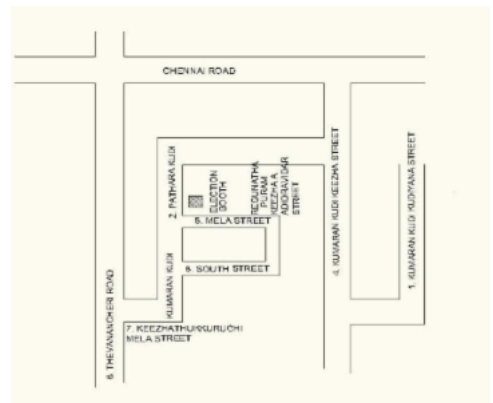

Key MAP View