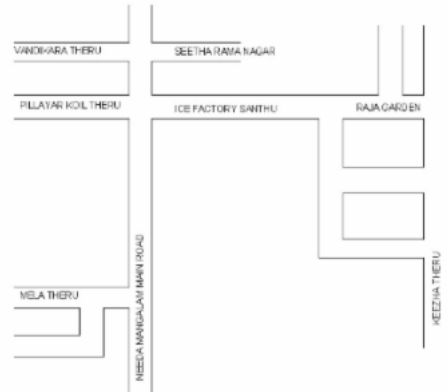

Google Map View

Polling Station Building Front View

Polling Station Front View

Cad View

Key MAP View

1 பெயர் : சமதி ஸ் கணவர் பெயர் : சரவணன் வீட்டு எண் : 0 வயது : 47 பாலினம் : பெண் Photo is available	NFS2438661	2 பெயர் : நவந்த கிருஷ்ணன் நா தந்தையின் பெயர்: நாராயணசாமி - வீட்டு எண் : 1/75 வயது : 50 பாலினம் : ஆண் Photo is available	NFS1770916	3 பெயர் : இராணி ந கணவர் பெயர்: நவந்தகிருஷ்ணன் - வீட்டு எண் : 1/75 வயது : 48 பாலினம் : பெண் Photo is available	MZY2498558
4 பெயர் : ஷோபனா கணவர் பெயர்: செந்தில் குமார் வீட்டு எண் : 1/286 வயது : 43 பாலினம் : பெண் Photo is available	NFS2229789	5 பெயர் : கிருத்திகா கணவர் பெயர்: பரணிதரன் வீட்டு எண் : 1/288பீ வயது : 29 பாலினம் : பெண் Photo is available	ZBC2274165	6 பெயர் : கார்திகேயன் - தந்தையின் பெயர்: கோபாலகிருஷ்ணன் - வீட்டு எண் : 1-292 வயது : 28 பாலினம் : ஆண் Photo is available	NFS1173459
7 பெயர் : கோபாலகிருஷ்ணன் - தந்தையின் பெயர்: நடராசன் - வீட்டு எண் : 1-292/1-85 வயது : 58 பாலினம் : ஆண் Photo is available	MZY1305143	8 பெயர் : சந்திரா - கணவர் பெயர்: மனோகரன் - வீட்டு எண் : 1-294 வயது : 61 பாலினம் : பெண் Photo is available	NFS1352749	9 பெயர் : விஜயகுமார் தந்தையின் பெயர்: மனோகரன் வீட்டு எண் : 1/294 வயது : 33 பாலினம் : ஆண் Photo is available	NFS1392935
10 பெயர் : வினோதகுமார் தந்தையின் பெயர்: மனோகரன் வீட்டு எண் : 1/294 வயது : 30 பாலினம் : ஆண் Photo is available	NFS1392976	11 பெயர் : ராஜேஸ்குமார் தந்தையின் பெயர்: மனோகரன் வீட்டு எண் : 1/294 வயது : 28 பாலினம் : ஆண் Photo is available	NFS1392927	12 பெயர் : மணிகண்டன் தந்தையின் பெயர்: முருகேசன் வீட்டு எண் : 1/296 வயது : 46 பாலினம் : ஆண் Photo is available	NFS2351385
13 பெயர் : நித்யா - கணவர் பெயர்: மணிகண்டன் - வீட்டு எண் : 1/296 வயது : 38 பாலினம் : பெண் Photo is available	NFS0539460	14 பெயர் : நேசபிரியன் தந்தையின் பெயர்: சரவணகுமார் வீட்டு எண் : 1/298 வயது : 19 பாலினம் : ஆண் Photo is available	NFS2525913	15 பெயர் : சுகன்யா - தந்தையின் பெயர்: ரவிச்சந்திரன் - வீட்டு எண் : 1-300 வயது : 34 பாலினம் : பெண் Photo is available	NFS0599506
16 பெயர் : கிருத்திகா - தந்தையின் பெயர்: தசரதன் - வீட்டு எண் : 1-300 வயது : 28 பாலினம் : பெண் Photo is available	NFS1173624	17 பெயர் : அனுகுயா தந்தையின் பெயர்: நவந்தகிருஷ்ணன் வீட்டு எண் : 1/304 வயது : 22 பாலினம் : பெண் Photo is available	NFS2286110	18 பெயர் : ஆதித்யா நவந்தகிருஷ்ணன் தந்தையின் பெயர்: நவந்தகிருஷ்ணன் வீட்டு எண் : 1/304 வயது : 19 பாலினம் : ஆண் Photo is available	NFS2525129
19 பெயர் : யோகேஷ் - தந்தையின் பெயர்: ராஜேந்திரன் - வீட்டு எண் : 1-306 வயது : 40 பாலினம் : ஆண் Photo is available	NFS0481630	20 பெயர் : பாலமுருகன் தந்தையின் பெயர்: ரவிசங்கர் வீட்டு எண் : 1/307 வயது : 26 பாலினம் : ஆண் Photo is available	NFS1428788	21 பெயர் : ஆனந்தம் சந்தானம் தந்தையின் பெயர்: சந்தானம் - வீட்டு எண் : 1/308 வயது : 56 பாலினம் : ஆண் Photo is available	NFS1770973
22 பெயர் : கோகுல்ராஜ் தந்தையின் பெயர்: சீனிவாசன் வீட்டு எண் : 1/308 வயது : 26 பாலினம் : ஆண் Photo is available	NFS1427434	23 பெயர் : காயத்ரி தந்தையின் பெயர்: ஆனந்தம் வீட்டு எண் : 1/308 வயது : 24 பாலினம் : பெண் Photo is available	NFS2160828	24 பெயர் : கோமதி - கணவர் பெயர்: ஜெயராஜ் - வீட்டு எண் : 1-310 வயது : 47 பாலினம் : பெண் Photo is available	NFS0599456
25 பெயர் : அனிதா தந்தையின் பெயர்: அன்பழகன் வீட்டு எண் : 1/314ஏ வயது : 24 பாலினம் : பெண் Photo is available	NFS2161016	26 பெயர் : ஆனந்த் - தந்தையின் பெயர்: சாரநாதன் - வீட்டு எண் : 1-316 வயது : 30 பாலினம் : ஆண் Photo is available	NFS1046945	27 பெயர் : ஸ்ரீதர் தாமோதரன் தந்தையின் பெயர்: தாமோதரன் வீட்டு எண் : 2 வயது : 44 பாலினம் : ஆண் Photo is available	NFS1500982
28 பெயர் : சுசீந்திரன் சாமிகண்ணு தந்தையின் பெயர்: சாமிகண்ணு வீட்டு எண் : 2/491/1 வயது : 27 பாலினம் : ஆண் Photo is available	NFS2232296	29 பெயர் : வீரையன் - தந்தையின் பெயர்: பரமசிவம் - வீட்டு எண் : 4/790/ஏ வயது : 60 பாலினம் : ஆண் Photo is available	NFS1770486	30 பெயர் : நரேந்திரன் முத்துகுமாரன் தந்தையின் பெயர்: முத்துகுமாரன் வீட்டு எண் : 5, வயது : 19 பாலினம் : ஆண் Photo is available	NFS2528669