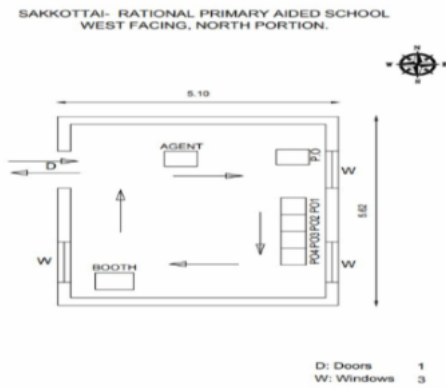

Google Map View

Polling Station Building Front View

Polling Station Front View

Cad View

Key MAP View

1 பெயர் : சமதி ஸ் கணவர் பெயர் : சரவணன் வீட்டு எண் : 0 வயது : 47 பாலினம் : பெண் Photo is available	NFS2438661	2 பெயர் : நவந்த கிருஷ்ணன் நா தந்தையின் பெயர்: நாராயணசாமி - வீட்டு எண் : 1/75 வயது : 50 பாலினம் : ஆண் Photo is available	NFS1770916	3 பெயர் : இராணி ந கணவர் பெயர்: நவந்தகிருஷ்ணன் - வீட்டு எண் : 1/75 வயது : 48 பாலினம் : பெண் Photo is available	MZY2498558
4 பெயர் : ஷோபனா கணவர் பெயர்: செந்தில் குமார் வீட்டு எண் : 1/286 வயது : 43 பாலினம் : பெண் Photo is available	NFS2229789	5 பெயர் : கிருத்திகா கணவர் பெயர்: பரணிதரன் வீட்டு எண் : 1/288பீ வயது : 29 பாலினம் : பெண் Photo is available	ZBC2274165	6 பெயர் : கார்திகேயன் - தந்தையின் பெயர்: கோபாலகிருஷ்ணன் - வீட்டு எண் : 1-292 வயது : 28 பாலினம் : ஆண் Photo is available	NFS1173459
7 பெயர் : கோபாலகிருஷ்ணன் - தந்தையின் பெயர்: நடராசன் - வீட்டு எண் : 1-292/1-85 வயது : 58 பாலினம் : ஆண் Photo is available	MZY1305143	8 பெயர் : சந்திரா - கணவர் பெயர்: மனோகரன் - வீட்டு எண் : 1-294 வயது : 61 பாலினம் : பெண் Photo is available	NFS1352749	9 பெயர் : விஜயகுமார் தந்தையின் பெயர்: மனோகரன் வீட்டு எண் : 1/294 வயது : 33 பாலினம் : ஆண் Photo is available	NFS1392935
10 பெயர் : வினோதகுமார் தந்தையின் பெயர்: மனோகரன் வீட்டு எண் : 1/294 வயது : 30 பாலினம் : ஆண் Photo is available	NFS1392976	11 பெயர் : ராஜேஸ்குமார் தந்தையின் பெயர்: மனோகரன் வீட்டு எண் : 1/294 வயது : 28 பாலினம் : ஆண் Photo is available	NFS1392927	12 பெயர் : மணிகண்டன் தந்தையின் பெயர்: முருகேசன் வீட்டு எண் : 1/296 வயது : 46 பாலினம் : ஆண் Photo is available	NFS2351385
13 பெயர் : நித்யா - கணவர் பெயர்: மணிகண்டன் - வீட்டு எண் : 1/296 வயது : 38 பாலினம் : பெண் Photo is available	NFS0539460	14 பெயர் : நேசபிரியன் தந்தையின் பெயர்: சரவணகுமார் வீட்டு எண் : 1/298 வயது : 19 பாலினம் : ஆண் Photo is available	NFS2525913	15 பெயர் : சுகன்யா - தந்தையின் பெயர்: ரவிச்சந்திரன் - வீட்டு எண் : 1-300 வயது : 34 பாலினம் : பெண் Photo is available	NFS0599506
16 பெயர் : கிருத்திகா - தந்தையின் பெயர்: தசரதன் - வீட்டு எண் : 1-300 வயது : 28 பாலினம் : பெண் Photo is available	NFS1173624	17 பெயர் : அனுகுயா தந்தையின் பெயர்: நவந்தகிருஷ்ணன் வீட்டு எண் : 1/304 வயது : 22 பாலினம் : பெண் Photo is available	NFS2286110	18 பெயர் : ஆதித்யா நவந்தகிருஷ்ணன் தந்தையின் பெயர்: நவந்தகிருஷ்ணன் வீட்டு எண் : 1/304 வயது : 19 பாலினம் : ஆண் Photo is available	NFS2525129
19 பெயர் : யோகேஷ் - தந்தையின் பெயர்: ராஜேந்திரன் - வீட்டு எண் : 1-306 வயது : 40 பாலினம் : ஆண் Photo is available	NFS0481630	20 பெயர் : பாலமுருகன் தந்தையின் பெயர்: ரவிசங்கர் வீட்டு எண் : 1/307 வயது : 26 பாலினம் : ஆண் Photo is available	NFS1428788	21 பெயர் : ஆனந்தம் சந்தானம் தந்தையின் பெயர்: சந்தானம் - வீட்டு எண் : 1/308 வயது : 56 பாலினம் : ஆண் Photo is available	NFS1770973
22 பெயர் : கோகுல்ராஜ் தந்தையின் பெயர்: சீனிவாசன் வீட்டு எண் : 1/308 வயது : 26 பாலினம் : ஆண் Photo is available	NFS1427434	23 பெயர் : காயத்ரி தந்தையின் பெயர்: ஆனந்தம் வீட்டு எண் : 1/308 வயது : 24 பாலினம் : பெண் Photo is available	NFS2160828	24 பெயர் : கோமதி - கணவர் பெயர்: ஜெயராஜ் - வீட்டு எண் : 1-310 வயது : 47 பாலினம் : பெண் Photo is available	NFS0599456
25 பெயர் : அனிதா தந்தையின் பெயர்: அன்பழகன் வீட்டு எண் : 1/314ஏ வயது : 24 பாலினம் : பெண் Photo is available	NFS2161016	26 பெயர் : ஆனந்த் - தந்தையின் பெயர்: சாரநாதன் - வீட்டு எண் : 1-316 வயது : 30 பாலினம் : ஆண் Photo is available	NFS1046945	27 பெயர் : ஸ்ரீதர் தாமோதரன் தந்தையின் பெயர்: தாமோதரன் வீட்டு எண் : 2 வயது : 44 பாலினம் : ஆண் Photo is available	NFS1500982
28 பெயர் : சுசீந்திரன் சாமிகண்ணு தந்தையின் பெயர்: சாமிகண்ணு வீட்டு எண் : 2/491/1 வயது : 27 பாலினம் : ஆண் Photo is available	NFS2232296	29 பெயர் : வீரையன் - தந்தையின் பெயர்: பரமசிவம் - வீட்டு எண் : 4/790/ஏ வயது : 60 பாலினம் : ஆண் Photo is available	NFS1770486	30 பெயர் : நரேந்திரன் முத்துகுமாரன் தந்தையின் பெயர்: முத்துகுமாரன் வீட்டு எண் : 5, வயது : 19 பாலினம் : ஆண் Photo is available	NFS2528669