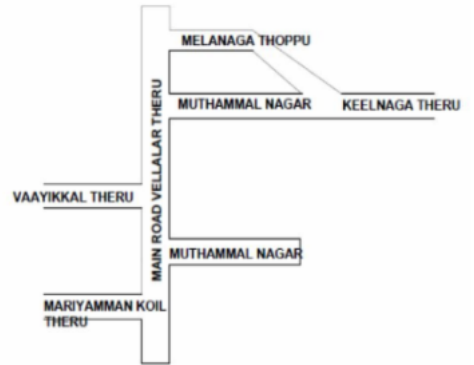

Google Map View

Polling Station Building Front View

Polling Station Front View

Cad View

Key MAP View

சட்டமன்றத் தொகுதியின் எண் மற்றும் பெயர் : 171-கும்பகோணம் பிரிவு எண் மற்றும் பெயர் 1-அண்ணல்கர்காரம் (வ.கி) மற்றும் (உஈ), மேலநாகத்தோப்பு-வார்டு1