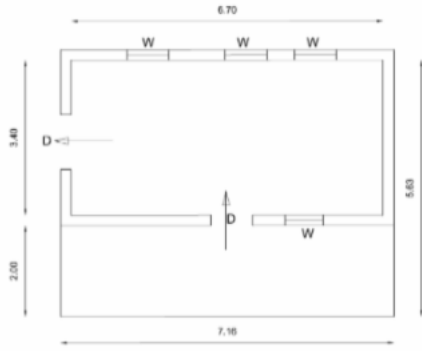

Google Map View

Polling Station Building Front View

Polling Station Front View

Cad View

Key MAP View

சட்டமன்றத் தொகுதியின் எண் மற்றும் பெயர் : 171-கும்பகோணம் பிரிவு எண் மற்றும் பெயர் 1-அண்ணல்கர்காரம் (வ.கி) மற்றும் (உஈ), மேலநாகத்தோப்பு-வார்டு1