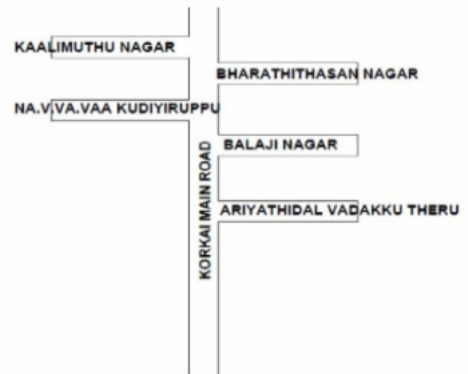

Key MAP View