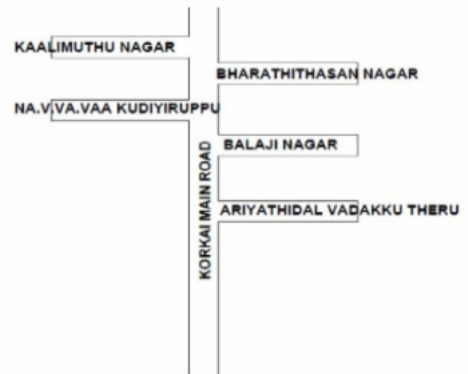

கையொப்பம்

Nazri Naksha

Google Map View

Polling Station Building Front View

Polling Station Front View

Cad View

Key MAP View

| | | | | | |
|--|------------|---|------------|--|------------|
| 1 பெயர் : கௌசல்யா - கணவர் பெயர்: ரெங்கநாதன் - வீட்டு எண் : 1 வயது : 62 பாலினம் : பெண் Photo is available | NFS0761254 | 2 பெயர் : கவிதா - கணவர் பெயர்: கண்ணன் - வீட்டு எண் : 1 வயது : 53 பாலினம் : பெண் Photo is available | NFS0152066 | 3 பெயர் : இரவிச்சந்திரன் தந்தையின் பெயர்: அருணாசலம் அருணாசலம் வீட்டு எண் : 1/337கே-1 வயது : 58 பாலினம் : ஆண் Photo is available | NFS2190494 |
| 4 பெயர் : கவிதா - கணவர் பெயர்: குருமூர்த்தி - வீட்டு எண் : 1A வயது : 47 பாலினம் : பெண் Photo is available | NFS1278191 | 5 பெயர் : ஆறுமுகம் - தந்தையின் பெயர்: குப்புசாமி கவுண்டர் - வீட்டு எண் : 2 வயது : 62 பாலினம் : ஆண் Photo is available | NFS0050609 | 6 பெயர் : சாந்தி - கணவர் பெயர்: ஆறுமுகம் - வீட்டு எண் : 2 வயது : 53 பாலினம் : பெண் Photo is available | NFS0050591 |
| 7 பெயர் : மோகனபிரியா தந்தையின் பெயர்: குணசேகரன் வீட்டு எண் : 2 வயது : 34 பாலினம் : பெண் Photo is available | NFS2503472 | 8 பெயர் : சியாமளா - கணவர் பெயர்: நந்தகுமார் - வீட்டு எண் : 2-27 வயது : 48 பாலினம் : பெண் Photo is available | NFS0602615 | 9 பெயர் : கலியபெருமாள் க தந்தையின் பெயர்: கந்தசாமி வீட்டு எண் : 2வது குறுக்கு தெரு காளிமுத்துநகர் வயது : 55 பாலினம் : ஆண் Photo is available | NFS2466241 |
| 10 பெயர் : யமுனாள் - கணவர் பெயர்: வைத்தியநாதன் - வீட்டு எண் : 3 வயது : 94 பாலினம் : பெண் Photo is available | NFS1110733 | 11 பெயர் : வினித் தந்தையின் பெயர்: மனோகர் வீட்டு எண் : 3/93 வயது : 26 பாலினம் : ஆண் Photo is available | NFS1411602 | 12 பெயர் : காந்தி - தந்தையின் பெயர்: கிருஷ்ணசாமி - வீட்டு எண் : 4 வயது : 56 பாலினம் : ஆண் Photo is available | NFS0761114 |
| 13 பெயர் : ராஜலெட்சுமி - கணவர் பெயர்: காந்தி - வீட்டு எண் : 4-2 வயது : 55 பாலினம் : பெண் Photo is available | NFS1353150 | 14 பெயர் : ரவிசங்கர் - தந்தையின் பெயர்: சீனிவாசன் - வீட்டு எண் : 5 வயது : 55 பாலினம் : ஆண் Photo is available | NFS0715458 | 15 பெயர் : கண்ணன் - தந்தையின் பெயர்: ரெங்கையர் - வீட்டு எண் : 6 வயது : 71 பாலினம் : ஆண் Photo is available | NFS1110998 |
| 16 பெயர் : இந்திரா - கணவர் பெயர்: கண்ணன் - வீட்டு எண் : 6 வயது : 66 பாலினம் : பெண் Photo is available | NFS1110964 | 17 பெயர் : திலகவதி - கணவர் பெயர்: வேலாயுதம் - வீட்டு எண் : 13 வயது : 67 பாலினம் : பெண் Photo is available | NFS1353309 | 18 பெயர் : மீராபாய் - தந்தையின் பெயர்: வேலாயுதம் - வீட்டு எண் : 13 வயது : 42 பாலினம் : பெண் Photo is available | NFS1353291 |
| 19 பெயர் : கோகுல் தந்தையின் பெயர்: சேதுராமன் வீட்டு எண் : 13-37 வயது : 23 பாலினம் : ஆண் Photo is available | NFS2263325 | 20 பெயர் : சத்யபதிரா தந்தையின் பெயர்: முருகேசன் வீட்டு எண் : 23 இ வயது : 27 பாலினம் : பெண் Photo is available | NFS2296614 | 21 பெயர் : அட்சயா - தந்தையின் பெயர்: ஜுவகர் - வீட்டு எண் : 24 வயது : 29 பாலினம் : பெண் Photo is available | NFS1081496 |
| 22 பெயர் : பரமசிவம் - தந்தையின் பெயர்: முததுக்கருப்பன் - வீட்டு எண் : 25 வயது : 70 பாலினம் : ஆண் Photo is available | NFS0602862 | 23 பெயர் : உதயசூரியன் - தந்தையின் பெயர்: ராமதாசன் - வீட்டு எண் : 25 வயது : 64 பாலினம் : ஆண் Photo is available | NFS1014893 | 24 பெயர் : விபின்கீர்த்தன் - தந்தையின் பெயர்: பரமசிவம் - வீட்டு எண் : 25 வயது : 33 பாலினம் : ஆண் Photo is available | NFS0380220 |
| 25 பெயர் : அகிலா தந்தையின் பெயர்: ராமய்யர் வீட்டு எண் : 26 வயது : 62 பாலினம் : பெண் Photo is available | NFS2263440 | 26 பெயர் : மீனாட்சி கணவர் பெயர்: வீட்டு எண் : 29 வயது : 86 பாலினம் : பெண் Photo is available | XNO1879931 | 27 பெயர் : பாலசுப்ரமணியன் - தந்தையின் பெயர்: கனகசபாபதி - வீட்டு எண் : 29 வயது : 61 பாலினம் : ஆண் Photo is available | NFS1270172 |
| # 28 பெயர் : அகிலாஸ் பாலசுப்ரமணியன் தந்தையின் பெயர்: பாலசுப்ரமணியன் வீட்டு எண் : 29 வயது : 27 பாலினம் : பெண் Photo is available | NFS1386937 | # 29 பெயர் : ராகுல்ராகவேந்திரா பாலசுப்ரமணியன் தந்தையின் பெயர்: பாலசுப்ரமணியன் வீட்டு எண் : 29, வயது : 25 பாலினம் : ஆண் Photo is available | NFS1455583 | 30 பெயர் : மனோகரன் - தந்தையின் பெயர்: அசுபதி - வீட்டு எண் : 37 வயது : 66 பாலினம் : ஆண் Photo is available | MDQ1824994 |