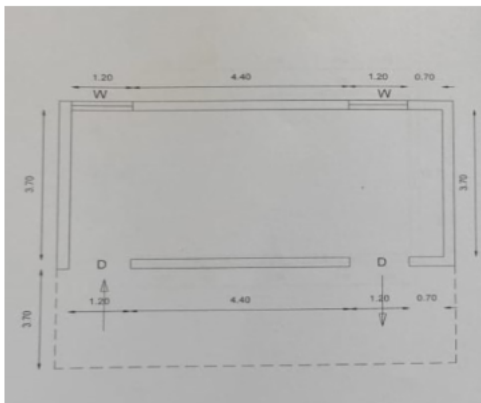

கையொப்பம்

Nazri Naksha

Google Map View

Polling Station Building Front View

Polling Station Front View

Cad View

Key MAP View

| | | | | | |
|--|------------|---|------------|--|------------|
| 1 பெயர் : கௌசல்யா - கணவர் பெயர்: ரெங்கநாதன் - வீட்டு எண் : 1 வயது : 62 பாலினம் : பெண் Photo is available | NFS0761254 | 2 பெயர் : கவிதா - கணவர் பெயர்: கண்ணன் - வீட்டு எண் : 1 வயது : 53 பாலினம் : பெண் Photo is available | NFS0152066 | 3 பெயர் : இரவிச்சந்திரன் தந்தையின் பெயர்: அருணாசலம் அருணாசலம் வீட்டு எண் : 1/337கே-1 வயது : 58 பாலினம் : ஆண் Photo is available | NFS2190494 |
| 4 பெயர் : கவிதா - கணவர் பெயர்: குருமூர்த்தி - வீட்டு எண் : 1A வயது : 47 பாலினம் : பெண் Photo is available | NFS1278191 | 5 பெயர் : ஆறுமுகம் - தந்தையின் பெயர்: குப்புசாமி கவுண்டர் - வீட்டு எண் : 2 வயது : 62 பாலினம் : ஆண் Photo is available | NFS0050609 | 6 பெயர் : சாந்தி - கணவர் பெயர்: ஆறுமுகம் - வீட்டு எண் : 2 வயது : 53 பாலினம் : பெண் Photo is available | NFS0050591 |
| 7 பெயர் : மோகனபிரியா தந்தையின் பெயர்: குணசேகரன் வீட்டு எண் : 2 வயது : 34 பாலினம் : பெண் Photo is available | NFS2503472 | 8 பெயர் : சியாமளா - கணவர் பெயர்: நந்தகுமார் - வீட்டு எண் : 2-27 வயது : 48 பாலினம் : பெண் Photo is available | NFS0602615 | 9 பெயர் : கலியபெருமாள் க தந்தையின் பெயர்: கந்தசாமி வீட்டு எண் : 2வது குறுக்கு தெரு காளிமுத்துநகர் வயது : 55 பாலினம் : ஆண் Photo is available | NFS2466241 |
| 10 பெயர் : யமுனாள் - கணவர் பெயர்: வைத்தியநாதன் - வீட்டு எண் : 3 வயது : 94 பாலினம் : பெண் Photo is available | NFS1110733 | 11 பெயர் : வினித் தந்தையின் பெயர்: மனோகர் வீட்டு எண் : 3/93 வயது : 26 பாலினம் : ஆண் Photo is available | NFS1411602 | 12 பெயர் : காந்தி - தந்தையின் பெயர்: கிருஷ்ணசாமி - வீட்டு எண் : 4 வயது : 56 பாலினம் : ஆண் Photo is available | NFS0761114 |
| 13 பெயர் : ராஜலெட்சுமி - கணவர் பெயர்: காந்தி - வீட்டு எண் : 4-2 வயது : 55 பாலினம் : பெண் Photo is available | NFS1353150 | 14 பெயர் : ரவிசங்கர் - தந்தையின் பெயர்: சீனிவாசன் - வீட்டு எண் : 5 வயது : 55 பாலினம் : ஆண் Photo is available | NFS0715458 | 15 பெயர் : கண்ணன் - தந்தையின் பெயர்: ரெங்கையர் - வீட்டு எண் : 6 வயது : 71 பாலினம் : ஆண் Photo is available | NFS1110998 |
| 16 பெயர் : இந்திரா - கணவர் பெயர்: கண்ணன் - வீட்டு எண் : 6 வயது : 66 பாலினம் : பெண் Photo is available | NFS1110964 | 17 பெயர் : திலகவதி - கணவர் பெயர்: வேலாயுதம் - வீட்டு எண் : 13 வயது : 67 பாலினம் : பெண் Photo is available | NFS1353309 | 18 பெயர் : மீராபாய் - தந்தையின் பெயர்: வேலாயுதம் - வீட்டு எண் : 13 வயது : 42 பாலினம் : பெண் Photo is available | NFS1353291 |
| 19 பெயர் : கோகுல் தந்தையின் பெயர்: சேதுராமன் வீட்டு எண் : 13-37 வயது : 23 பாலினம் : ஆண் Photo is available | NFS2263325 | 20 பெயர் : சத்யபதிரா தந்தையின் பெயர்: முருகேசன் வீட்டு எண் : 23 இ வயது : 27 பாலினம் : பெண் Photo is available | NFS2296614 | 21 பெயர் : அட்சயா - தந்தையின் பெயர்: ஜுவகர் - வீட்டு எண் : 24 வயது : 29 பாலினம் : பெண் Photo is available | NFS1081496 |
| 22 பெயர் : பரமசிவம் - தந்தையின் பெயர்: முததுக்கருப்பன் - வீட்டு எண் : 25 வயது : 70 பாலினம் : ஆண் Photo is available | NFS0602862 | 23 பெயர் : உதயசூரியன் - தந்தையின் பெயர்: ராமதாசன் - வீட்டு எண் : 25 வயது : 64 பாலினம் : ஆண் Photo is available | NFS1014893 | 24 பெயர் : விபின்கீர்த்தன் - தந்தையின் பெயர்: பரமசிவம் - வீட்டு எண் : 25 வயது : 33 பாலினம் : ஆண் Photo is available | NFS0380220 |
| 25 பெயர் : அகிலா தந்தையின் பெயர்: ராமய்யர் வீட்டு எண் : 26 வயது : 62 பாலினம் : பெண் Photo is available | NFS2263440 | 26 பெயர் : மீனாட்சி கணவர் பெயர்: வீட்டு எண் : 29 வயது : 86 பாலினம் : பெண் Photo is available | XNO1879931 | 27 பெயர் : பாலசுப்ரமணியன் - தந்தையின் பெயர்: கனகசபாபதி - வீட்டு எண் : 29 வயது : 61 பாலினம் : ஆண் Photo is available | NFS1270172 |
| # 28 பெயர் : அகிலாஸ் பாலசுப்ரமணியன் தந்தையின் பெயர்: பாலசுப்ரமணியன் வீட்டு எண் : 29 வயது : 27 பாலினம் : பெண் Photo is available | NFS1386937 | # 29 பெயர் : ராகுல்ராகவேந்திரா பாலசுப்ரமணியன் தந்தையின் பெயர்: பாலசுப்ரமணியன் வீட்டு எண் : 29, வயது : 25 பாலினம் : ஆண் Photo is available | NFS1455583 | 30 பெயர் : மனோகரன் - தந்தையின் பெயர்: அசுபதி - வீட்டு எண் : 37 வயது : 66 பாலினம் : ஆண் Photo is available | MDQ1824994 |