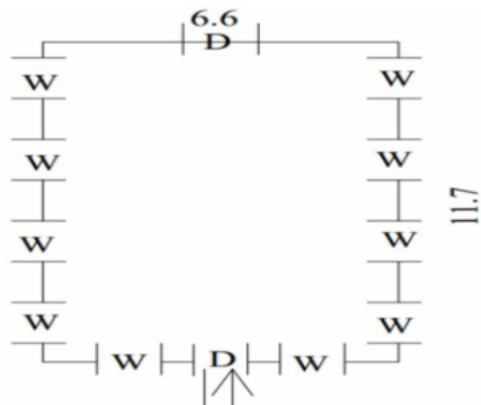

Nazri Naksha

Google Map View

Polling Station Building Front View

Polling Station Front View

Cad View

Key MAP View

1 பெயர் : வினோதினி - தந்தையின் பெயர்: செல்வராஜ் - வீட்டு எண் : 1 வயது : 33 பாலினம் : பெண் Photo is available	NFS0870063	2 பெயர் : அனுபிரியா - தந்தையின் பெயர்: சங்கர் - வீட்டு எண் : 1 வயது : 30 பாலினம் : பெண் Photo is available	NFS0870022	3 பெயர் : அர்ச்சனா - தந்தையின் பெயர்: சங்கர் - வீட்டு எண் : 7 வயது : 30 பாலினம் : பெண் Photo is available	NFS0870014
4 பெயர் : கார்த்திக் தந்தையின் பெயர்: ரவிசந்திரன் வீட்டு எண் : 108 வயது : 29 பாலினம் : ஆண் Photo is available	NFS2393353	5 பெயர் : திருஞானசம்பந்தம் - தந்தையின் பெயர்: மாரிமுத்து - வீட்டு எண் : 523-C வயது : 63 பாலினம் : ஆண் Photo is available	MZY4504759	6 பெயர் : அனுசியா - கணவர் பெயர்: திருஞானசம்பந்தம் - வீட்டு எண் : 523-C வயது : 53 பாலினம் : பெண் Photo is available	MZY4504767
7 பெயர் : காயத்ரி - தந்தையின் பெயர்: திருஞானசம்பந்தம் - வீட்டு எண் : 523-C வயது : 30 பாலினம் : பெண் Photo is available	NFS1048941	8 பெயர் : பூவரசன் தந்தையின் பெயர்: நாகராஜ் வீட்டு எண் : 574/ஏ வயது : 22 பாலினம் : ஆண் Photo is available	NFS2356251	9 பெயர் : சீனிவாசன் - தந்தையின் பெயர்: சம்பந்தம் - வீட்டு எண் : 644 வயது : 61 பாலினம் : ஆண் Photo is available	NFS0603761
10 பெயர் : மகேஸ்வரி - கணவர் பெயர்: சீனிவாசன் - வீட்டு எண் : 644 வயது : 50 பாலினம் : பெண் Photo is available	NFS0603746	11 பெயர் : பசீர்அகமது - தந்தையின் பெயர்: ஜபருல்லா - வீட்டு எண் : 644 வயது : 48 பாலினம் : ஆண் Photo is available	NFS0151936	12 பெயர் : ஜியாவூர்ஹ்மான் - தந்தையின் பெயர்: ஜபருல்லா - வீட்டு எண் : 644 வயது : 44 பாலினம் : ஆண் Photo is available	NFS0151944
13 பெயர் : ஜெஹபர்நிஷா - கணவர் பெயர்: ஜியாபூர்ரகுமான் - வீட்டு எண் : 644 வயது : 39 பாலினம் : பெண் Photo is available	NFS1175173	14 பெயர் : சையதுஅலிபாத்திமா - கணவர் பெயர்: பசீர்அகமது - வீட்டு எண் : 644 வயது : 36 பாலினம் : பெண் Photo is available	NFS0151902	15 பெயர் : கோவிந்தராஜ் - தந்தையின் பெயர்: சிதம்பரம் - வீட்டு எண் : 644 - 0 வயது : 47 பாலினம் : ஆண் Photo is available	NFS0225672
16 பெயர் : கீர்த்திகா - தந்தையின் பெயர்: சீனிவாசன் - வீட்டு எண் : 644-B வயது : 28 பாலினம் : பெண் Photo is available	NFS1238278	17 பெயர் : சுரேஷ் - தந்தையின் பெயர்: ஹரி - வீட்டு எண் : 644-பீ-1 வயது : 39 பாலினம் : ஆண் Photo is available	NFS0157503	18 பெயர் : ரம்யா - தந்தையின் பெயர்: பாலன் - வீட்டு எண் : 644-பீ-1 வயது : 38 பாலினம் : பெண் Photo is available	NFS0284125
19 பெயர் : துர்க்காதேவி - தந்தையின் பெயர்: கிருஷ்ணமூர்த்தி - வீட்டு எண் : 644-பீ-1 வயது : 37 பாலினம் : பெண் Photo is available	NFS0616136	20 பெயர் : அஜிதாபேகம் - கணவர் பெயர்: முகமதுஇஸ்மாயில் - வீட்டு எண் : 645 வயது : 64 பாலினம் : பெண் Photo is available	MZY1830082	21 பெயர் : ஞானபிரகாஷ் - தந்தையின் பெயர்: தனராஜ் - வீட்டு எண் : 645 வயது : 46 பாலினம் : ஆண் Photo is available	NFS1175470
22 பெயர் : ரோகினி - கணவர் பெயர்: ஞானப்பிரகாஷ் - வீட்டு எண் : 645 வயது : 40 பாலினம் : பெண் Photo is available	NFS1175447	23 பெயர் : மஹபு நிஷா - கணவர் பெயர்: சகாபுதீன் - வீட்டு எண் : 645 வயது : 35 பாலினம் : பெண் Photo is available	NFS0444059	24 பெயர் : கவி நேசன் தந்தையின் பெயர்: கல்யாணசுந்தரம் வீட்டு எண் : 645/8 வயது : 26 பாலினம் : ஆண் Photo is available	NFS1471309
25 பெயர் : சோமசுந்தரம் - தந்தையின் பெயர்: உத்திராபதி - வீட்டு எண் : 646 வயது : 60 பாலினம் : ஆண் Photo is available	NFS1048735	26 பெயர் : தனலக்ஷ்மி - கணவர் பெயர்: சோமசுந்தரம் - வீட்டு எண் : 646 வயது : 54 பாலினம் : பெண் Photo is available	NFS1048701	27 பெயர் : நித்யபூந் தந்தையின் பெயர்: சோமசுந்தரம் வீட்டு எண் : 646 வயது : 25 பாலினம் : பெண் Photo is available	NFS1389089
28 பெயர் : துரைசாமி - தந்தையின் பெயர்: மீனாட்சிசுந்தரம் - வீட்டு எண் : 647 வயது : 58 பாலினம் : ஆண் Photo is available	NFS1732510	29 பெயர் : சாந்தா - கணவர் பெயர்: துரைசாமி - வீட்டு எண் : 647 வயது : 52 பாலினம் : பெண் Photo is available	MZY1832674	30 பெயர் : அருண் குமார் தந்தையின் பெயர்: தியாகராஜன் வீட்டு எண் : 648 வயது : 45 பாலினம் : ஆண் Photo is available	NFS2295590