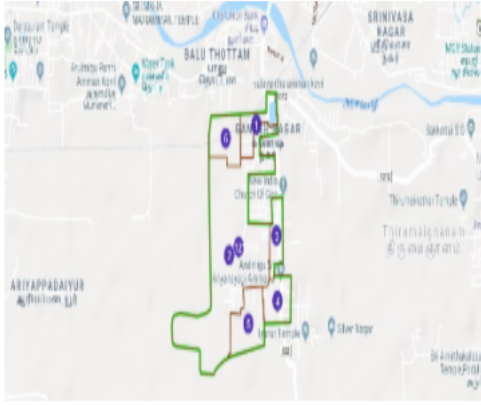

Nazri Naksha

Google Map View

Polling Station Building Front View

Polling Station Front View

Cad View

Key MAP View

1 பெயர் : வினோதினி - தந்தையின் பெயர்: செல்வராஜ் - வீட்டு எண் : 1 வயது : 33 பாலினம் : பெண் Photo is available	NFS0870063	2 பெயர் : அனுபிரியா - தந்தையின் பெயர்: சங்கர் - வீட்டு எண் : 1 வயது : 30 பாலினம் : பெண் Photo is available	NFS0870022	3 பெயர் : அர்ச்சனா - தந்தையின் பெயர்: சங்கர் - வீட்டு எண் : 7 வயது : 30 பாலினம் : பெண் Photo is available	NFS0870014
4 பெயர் : கார்த்திக் தந்தையின் பெயர்: ரவிசந்திரன் வீட்டு எண் : 108 வயது : 29 பாலினம் : ஆண் Photo is available	NFS2393353	5 பெயர் : திருஞானசம்பந்தம் - தந்தையின் பெயர்: மாரிமுத்து - வீட்டு எண் : 523-C வயது : 63 பாலினம் : ஆண் Photo is available	MZY4504759	6 பெயர் : அனுசியா - கணவர் பெயர்: திருஞானசம்பந்தம் - வீட்டு எண் : 523-C வயது : 53 பாலினம் : பெண் Photo is available	MZY4504767
7 பெயர் : காயத்ரி - தந்தையின் பெயர்: திருஞானசம்பந்தம் - வீட்டு எண் : 523-C வயது : 30 பாலினம் : பெண் Photo is available	NFS1048941	8 பெயர் : பூவரசன் தந்தையின் பெயர்: நாகராஜ் வீட்டு எண் : 574/ஏ வயது : 22 பாலினம் : ஆண் Photo is available	NFS2356251	9 பெயர் : சீனிவாசன் - தந்தையின் பெயர்: சம்பந்தம் - வீட்டு எண் : 644 வயது : 61 பாலினம் : ஆண் Photo is available	NFS0603761
10 பெயர் : மகேஸ்வரி - கணவர் பெயர்: சீனிவாசன் - வீட்டு எண் : 644 வயது : 50 பாலினம் : பெண் Photo is available	NFS0603746	11 பெயர் : பசீர்அகமது - தந்தையின் பெயர்: ஜபருல்லா - வீட்டு எண் : 644 வயது : 48 பாலினம் : ஆண் Photo is available	NFS0151936	12 பெயர் : ஜியாவூர்ஹ்மான் - தந்தையின் பெயர்: ஜபருல்லா - வீட்டு எண் : 644 வயது : 44 பாலினம் : ஆண் Photo is available	NFS0151944
13 பெயர் : ஜெஹபர்நிஷா - கணவர் பெயர்: ஜியாபூர்ரகுமான் - வீட்டு எண் : 644 வயது : 39 பாலினம் : பெண் Photo is available	NFS1175173	14 பெயர் : சையதுஅலிபாத்திமா - கணவர் பெயர்: பசீர்அகமது - வீட்டு எண் : 644 வயது : 36 பாலினம் : பெண் Photo is available	NFS0151902	15 பெயர் : கோவிந்தராஜ் - தந்தையின் பெயர்: சிதம்பரம் - வீட்டு எண் : 644 - 0 வயது : 47 பாலினம் : ஆண் Photo is available	NFS0225672
16 பெயர் : கீர்த்திகா - தந்தையின் பெயர்: சீனிவாசன் - வீட்டு எண் : 644-B வயது : 28 பாலினம் : பெண் Photo is available	NFS1238278	17 பெயர் : சுரேஷ் - தந்தையின் பெயர்: ஹரி - வீட்டு எண் : 644-பீ-1 வயது : 39 பாலினம் : ஆண் Photo is available	NFS0157503	18 பெயர் : ரம்யா - தந்தையின் பெயர்: பாலன் - வீட்டு எண் : 644-பீ-1 வயது : 38 பாலினம் : பெண் Photo is available	NFS0284125
19 பெயர் : துர்க்காதேவி - தந்தையின் பெயர்: கிருஷ்ணமூர்த்தி - வீட்டு எண் : 644-பீ-1 வயது : 37 பாலினம் : பெண் Photo is available	NFS0616136	20 பெயர் : அஜிதாபேகம் - கணவர் பெயர்: முகமதுஇஸ்மாயில் - வீட்டு எண் : 645 வயது : 64 பாலினம் : பெண் Photo is available	MZY1830082	21 பெயர் : ஞானபிரகாஷ் - தந்தையின் பெயர்: தனராஜ் - வீட்டு எண் : 645 வயது : 46 பாலினம் : ஆண் Photo is available	NFS1175470
22 பெயர் : ரோகினி - கணவர் பெயர்: ஞானப்பிரகாஷ் - வீட்டு எண் : 645 வயது : 40 பாலினம் : பெண் Photo is available	NFS1175447	23 பெயர் : மஹபு நிஷா - கணவர் பெயர்: சகாபுதீன் - வீட்டு எண் : 645 வயது : 35 பாலினம் : பெண் Photo is available	NFS0444059	24 பெயர் : கவி நேசன் தந்தையின் பெயர்: கல்யாணசுந்தரம் வீட்டு எண் : 645/8 வயது : 26 பாலினம் : ஆண் Photo is available	NFS1471309
25 பெயர் : சோமசுந்தரம் - தந்தையின் பெயர்: உத்திராபதி - வீட்டு எண் : 646 வயது : 60 பாலினம் : ஆண் Photo is available	NFS1048735	26 பெயர் : தனலக்ஷ்மி - கணவர் பெயர்: சோமசுந்தரம் - வீட்டு எண் : 646 வயது : 54 பாலினம் : பெண் Photo is available	NFS1048701	27 பெயர் : நித்யபூந் தந்தையின் பெயர்: சோமசுந்தரம் வீட்டு எண் : 646 வயது : 25 பாலினம் : பெண் Photo is available	NFS1389089
28 பெயர் : துரைசாமி - தந்தையின் பெயர்: மீனாட்சிசுந்தரம் - வீட்டு எண் : 647 வயது : 58 பாலினம் : ஆண் Photo is available	NFS1732510	29 பெயர் : சாந்தா - கணவர் பெயர்: துரைசாமி - வீட்டு எண் : 647 வயது : 52 பாலினம் : பெண் Photo is available	MZY1832674	30 பெயர் : அருண் குமார் தந்தையின் பெயர்: தியாகராஜன் வீட்டு எண் : 648 வயது : 45 பாலினம் : ஆண் Photo is available	NFS2295590