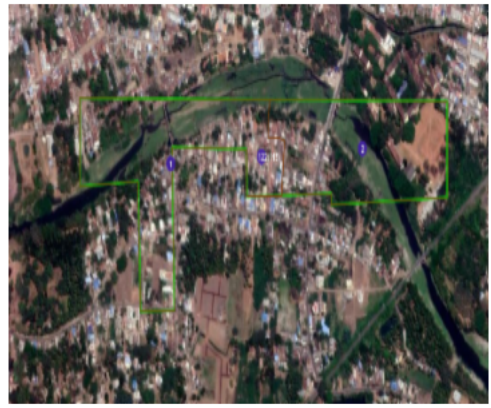

Google Map View