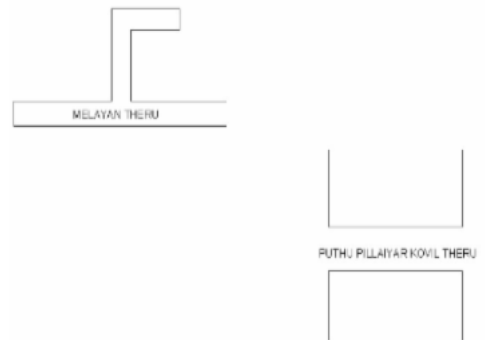

Google Map View

Polling Station Building Front View

Polling Station Front View

Cad View

Key MAP View

<p>1</p> <p>பெயர் : பிரபாகரன் - தந்தையின் பெயர்: தியாகராஜன் - வீட்டு எண் : 1 வயது : 33 பாலினம் : ஆண்</p> <p>Photo is available</p>	NFS0826636	<p>2</p> <p>பெயர் : சித்ரா - கணவர் பெயர்: துரை - வீட்டு எண் : 1-87 வயது : 55 பாலினம் : பெண்</p> <p>Photo is available</p>	NFS0604256	<p>3</p> <p>பெயர் : மகேஸ்வரி - கணவர் பெயர்: மணிகண்டன் - வீட்டு எண் : 1-87 வயது : 32 பாலினம் : பெண்</p> <p>Photo is available</p>	NFS0604694
<p>4</p> <p>பெயர் : மாரிமுத்து - தந்தையின் பெயர்: துரை - வீட்டு எண் : 1-87 வயது : 29 பாலினம் : ஆண்</p> <p>Photo is available</p>	NFS1049535	<p>5</p> <p>பெயர் : இந்திரா - கணவர் பெயர்: சேகர் - வீட்டு எண் : 1C வயது : 57 பாலினம் : பெண்</p> <p>Photo is available</p>	MZY1126960	<p>6</p> <p>பெயர் : சுமித்திரா - தந்தையின் பெயர்: சேகர் - வீட்டு எண் : 1C வயது : 45 பாலினம் : பெண்</p> <p>Photo is available</p>	MZY4590097
<p>7</p> <p>பெயர் : சுரேஷ் - தந்தையின் பெயர்: சேகர் - வீட்டு எண் : 1C வயது : 42 பாலினம் : ஆண்</p> <p>Photo is available</p>	MZY2503084	<p>8</p> <p>பெயர் : மணிபாலா ச தந்தையின் பெயர்: சரவணன் வீட்டு எண் : 2/20ஜே,443 வயது : 20 பாலினம் : ஆண்</p> <p>Photo is available</p>	NFS2451375	<p>9</p> <p>பெயர் : அஜய் தந்தையின் பெயர்: முருகன் வீட்டு எண் : 2/42ஏ வயது : 23 பாலினம் : ஆண்</p> <p>Photo is available</p>	NFS2308179
<p>10</p> <p>பெயர் : அழகர் - தந்தையின் பெயர்: ரங்கன் - வீட்டு எண் : 2-132 வயது : 76 பாலினம் : ஆண்</p> <p>Photo is available</p>	NFS1175652	<p>11</p> <p>பெயர் : பாண்டியன் - தந்தையின் பெயர்: நல்லத்தம்பி - வீட்டு எண் : 2-132F1 வயது : 54 பாலினம் : ஆண்</p> <p>Photo is available</p>	NFS0530444	<p>12</p> <p>பெயர் : லதா - கணவர் பெயர்: பாண்டியன் - வீட்டு எண் : 2-132F1 வயது : 46 பாலினம் : பெண்</p> <p>Photo is available</p>	MZY5327168
<p>13</p> <p>பெயர் : பழனி - தந்தையின் பெயர்: கணேசன் - வீட்டு எண் : 2-161-A வயது : 49 பாலினம் : ஆண்</p> <p>Photo is available</p>	NFS0604645	<p>14</p> <p>பெயர் : சாவித்திரி - கணவர் பெயர்: பழனி - வீட்டு எண் : 2-161-A வயது : 47 பாலினம் : பெண்</p> <p>Photo is available</p>	NFS0604637	<p>15</p> <p>பெயர் : காவியா தந்தையின் பெயர்: பழனி வீட்டு எண் : 2/161 ஏ வயது : 20 பாலினம் : பெண்</p> <p>Photo is available</p>	NFS2510790
<p>16</p> <p>பெயர் : முரளி - தந்தையின் பெயர்: ராமமூர்த்தி - வீட்டு எண் : 2ஏ வயது : 31 பாலினம் : ஆண்</p> <p>Photo is available</p>	NFS0870311	<p>17</p> <p>பெயர் : நிரமலா - கணவர் பெயர்: கோபி - வீட்டு எண் : 4ஏ வயது : 54 பாலினம் : பெண்</p> <p>Photo is available</p>	NFS0327031	<p>18</p> <p>பெயர் : புஷ்பவள்ளி இதரர் பெயர்: ராமஜெயம் வீட்டு எண் : 9 எலி வயது : 63 பாலினம் : பெண்</p> <p>Photo is available</p>	NFS2378479
<p>19</p> <p>பெயர் : பானுப்பிரியா கணவர் பெயர்: ஆனந்த் வீட்டு எண் : 11 வயது : 28 பாலினம் : பெண்</p> <p>Photo is available</p>	NFS1369255	<p>20</p> <p>பெயர் : கலைவாணி தந்தையின் பெயர்: கிருஷ்ணமூர்த்தி வீட்டு எண் : 11-51 வயது : 37 பாலினம் : பெண்</p> <p>Photo is available</p>	NFS2252492	<p>21</p> <p>பெயர் : குருமூர்த்தி - தந்தையின் பெயர்: செல்வம் - வீட்டு எண் : 12 வயது : 40 பாலினம் : ஆண்</p> <p>Photo is available</p>	NFS0604785
<p>22</p> <p>பெயர் : துர்கா - கணவர் பெயர்: அண்ணாதுரை - வீட்டு எண் : 32 வயது : 35 பாலினம் : பெண்</p> <p>Photo is available</p>	NFS0381376	<p>23</p> <p>பெயர் : சங்கீதா - கணவர் பெயர்: லெட்சுமணன் - வீட்டு எண் : 32 வயது : 34 பாலினம் : பெண்</p> <p>Photo is available</p>	NFS0221598	<p>24</p> <p>பெயர் : அமுதா - கணவர் பெயர்: ராமன் - வீட்டு எண் : 32-1 வயது : 41 பாலினம் : பெண்</p> <p>Photo is available</p>	NFS0604710
<p>25</p> <p>பெயர் : மணிகண்டன் - தாயின் பெயர்: சுசீலா - வீட்டு எண் : 54 வயது : 35 பாலினம் : ஆண்</p> <p>Photo is available</p>	NFS0382648	<p>26</p> <p>பெயர் : வினோத் - தந்தையின் பெயர்: முருகேசன் - வீட்டு எண் : 54/1 வயது : 32 பாலினம் : ஆண்</p> <p>Photo is available</p>	NFS0870394	<p>27</p> <p>பெயர் : ராஜம் - கணவர் பெயர்: குமார் - வீட்டு எண் : 55-B வயது : 71 பாலினம் : பெண்</p> <p>Photo is available</p>	NFS0604793
<p>28</p> <p>பெயர் : அரவிந்தன் - தந்தையின் பெயர்: ஆனந்தன் - வீட்டு எண் : 96 வயது : 33 பாலினம் : ஆண்</p> <p>Photo is available</p>	NFS0761874	<p>29</p> <p>பெயர் : அழகர் - தந்தையின் பெயர்: மகிழம்பூ - வீட்டு எண் : 150-1 வயது : 51 பாலினம் : ஆண்</p> <p>Photo is available</p>	MZY5327085	<p>30</p> <p>பெயர் : மீனா - கணவர் பெயர்: முருகேசன் - வீட்டு எண் : 163 வயது : 51 பாலினம் : பெண்</p> <p>Photo is available</p>	NFS0221705