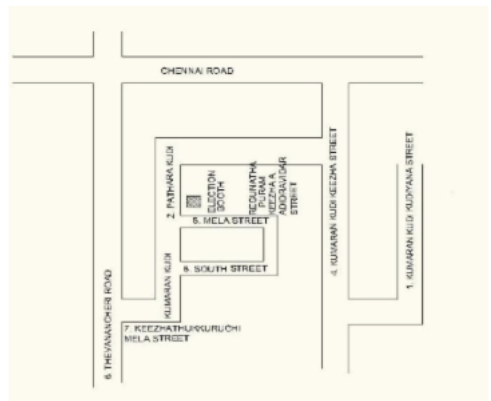

Polling Station Street Front View

Cad View

Key MAP View

சட்டமன்றத் தொகுதியின் எண் மற்றும் பெயர் : 171-கும்பகோணம் மற்றும் பெயர் : 1-கும்பகோணம்
பிரிவு எண் மற்றும் பெயர் : 1-கும்பகோணம் (வ.கி) மற்றும் (உ), கீழாத்துகுறிச்சிமேலத்தெரு-வார்டு2